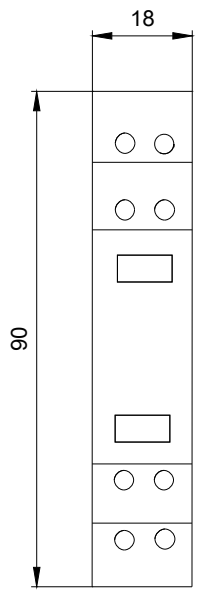

letzte Änderung: