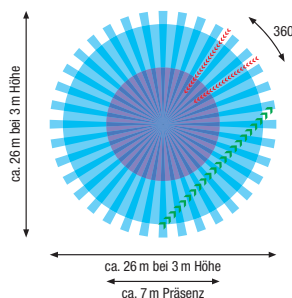

## REICHWEITE

Montagehöhe	Sitzende Personen Ø*	Gehende Personen Ø*
2 m	5 m	20 m
3 m	7 m	26 m
4 m	9 m	28 m
5 m	(10 m)	30 m
6 m	(10 m)	30 m
7 m	(10 m)	30 m
8 m	(10 m)	30 m

\*Maximalwerte

- **Optimale Reichweite**  
Beim Durchschreiten mehrerer Zonen
- **Verminderte Reichweite (ca. -50%)**  
Bei Bewegungen innerhalb einer Zone
- Präsenzzone (Arbeitsbereich)**  
● Reagiert auf kleinste Bewegungen (sitzende Tätigkeit)
- Bewegungszone (Gehbereich)**  
● Reagiert auf grössere Gehbewegungen

# Swiss Garde 360 Präsenz DALI Master 30 m Swiss Garde 360 Präsenz DALI Master RA 30 m

Version 360° mit bis zu Ø 30 m Erfassungsbereich für UP-Deckenmontage

### TECHNISCHE DATEN

<b>Nennspannung:</b>	230V/50 Hz
<b>Erfassungsbereich:</b>	360°
<b>Reichweite:</b>	max. Ø 7 m Präsenz, ca. Ø 26 m bei 3 m Höhe
<b>Montagehöhe:</b>	ca. 2-8 m
<b>Dämmerungsregler:</b>	ca. 10-2000 lx (oder aktueller Luxwert per Fernbedienung)
<b>Zeitregler:</b>	10 s bis 20 min / Test (ein 3 s; aus 6 s)
<b>Orientierungslicht:</b>	0% / 10% / 20% / 30% während 5 min, 10 min, 15 min oder dauerhaft
<b>Last:</b>	max. 50 EVGs
<b>Schutzart:</b>	IP20 Innenmontage, Klasse II, CE
<b>Temperaturbereich:</b>	0 bis +45 °C
<b>Masse:</b>	Swiss Garde 360 Präsenz DALI Master 30 m: 86x86x50 mm (Sichtmass) Swiss Garde 360 Präsenz DALI Master RA 30 m: Ø 105x50 mm (Sichtmass)