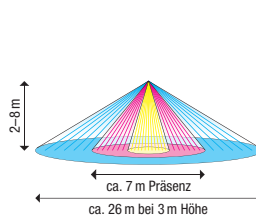

## REICHWEITE

Montagehöhe	Sitzende Personen Ø*	Gehende Personen Ø*
2 m	5 m	20 m
3 m	7 m	26 m
4 m	9 m	28 m
5 m	(10 m)	30 m
6 m	(10 m)	30 m
7 m	(10 m)	30 m
8 m	(10 m)	30 m

\*Maximalwerte

- **Optimale Reichweite**  
Beim Durchschreiten mehrerer Zonen
- **Verminderte Reichweite (ca. -50%)**  
Bei Bewegungen innerhalb einer Zone
- Präsenzzone (Arbeitsbereich)**  
● Reagiert auf kleinste Bewegungen (sitzende Tätigkeit)
- Bewegungszone (Gehbereich)**  
● Reagiert auf grössere Gehbewegungen

# Swiss Garde 360 Präsenz DALI Master 30 m Swiss Garde 360 Präsenz DALI Master RA 30 m

Version 360° mit bis zu Ø 30 m Erfassungsbereich für UP-Deckenmontage

### TECHNISCHE DATEN

<b>Nennspannung:</b>	230V/50 Hz
<b>Erfassungsbereich:</b>	360°
<b>Reichweite:</b>	max. Ø 7 m Präsenz, ca. Ø 26 m bei 3 m Höhe
<b>Montagehöhe:</b>	ca. 2-8 m
<b>Dämmerungsregler:</b>	ca. 10-2000 lx (oder aktueller Luxwert per Fernbedienung)
<b>Zeitregler:</b>	10 s bis 20 min / Test (ein 3 s; aus 6 s)
<b>Orientierungslicht:</b>	0% / 10% / 20% / 30% während 5 min, 10 min, 15 min oder dauerhaft
<b>Last:</b>	max. 50 EVGs
<b>Schutzart:</b>	IP20 Innenmontage, Klasse II, CE
<b>Temperaturbereich:</b>	0 bis +45 °C
<b>Masse:</b>	Swiss Garde 360 Präsenz DALI Master 30 m: 86x86x50 mm (Sichtmass) Swiss Garde 360 Präsenz DALI Master RA 30 m: Ø 105x50 mm (Sichtmass)