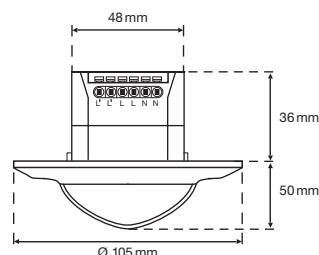

### TECHNISCHE DATEN

<b>Nennspannung:</b>	230V/50 Hz
<b>Erfassungsbereich:</b>	360°
<b>Reichweite:</b>	max. Ø 7 m Präsenz, ca. Ø 26 m bei 3 m Höhe
<b>Montagehöhe:</b>	ca. 2-8 m
<b>Dämmerungsregler:</b>	ca. 10-2000 lx (oder aktueller Luxwert per Fernbedienung)
<b>Zeitregler:</b>	10 s bis 20 min / Test (ein 3 s; aus 6 s)
<b>Orientierungslicht:</b>	0% / 10% / 20% / 30% während 5 min, 10 min, 15 min oder dauerhaft
<b>Last:</b>	max. 50 EVGs
<b>Schutzart:</b>	IP20 Innenmontage, Klasse II, CE
<b>Temperaturbereich:</b>	0 bis +45 °C
<b>Masse:</b>	Swiss Garde 360 Präsenz DALI Master 30 m: 86x86x50 mm (Sichtmass) Swiss Garde 360 Präsenz DALI Master RA 30 m: Ø 105x50 mm (Sichtmass)

Abbildung mit AP-Rahmen  
siehe Züblin Katalog

SG 360 Präsenz DALI Master 30 m

SG 360 Präsenz DALI Master RA 30 m  
RA = Runde Abdeckung

Beschreibung	Farbe	Art.-Nr.
Swiss Garde 360 Präsenz DALI Master 30 m	weiss	26001
Swiss Garde 360 Präsenz DALI Master RA 30 m	weiss	26002