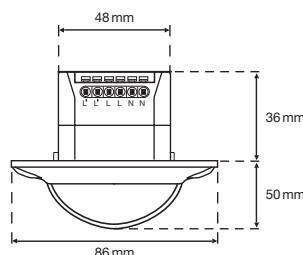

### TECHNISCHE DATEN

<b>Nennspannung:</b>	230V/50 Hz
<b>Erfassungsbereich:</b>	360°
<b>Reichweite:</b>	max. Ø 7 m Präsenz, ca. Ø 26 m bei 3 m Höhe
<b>Montagehöhe:</b>	ca. 2-8 m
<b>Dämmerungsregler:</b>	ca. 10-2000 lx (oder aktueller Luxwert per Fernbedienung)
<b>Zeitregler:</b>	10 s bis 20 min / Test (ein 3 s; aus 6 s)
<b>Orientierungslicht:</b>	0% / 10% / 20% / 30% während 5 min, 10 min, 15 min oder dauerhaft
<b>Last:</b>	max. 50 EVGs
<b>Schutzart:</b>	IP20 Innenmontage, Klasse II, CE
<b>Temperaturbereich:</b>	0 bis +45 °C
<b>Masse:</b>	Swiss Garde 360 Präsenz DALI Master 30 m: 86x86x50 mm (Sichtmass) Swiss Garde 360 Präsenz DALI Master RA 30 m: Ø 105x50 mm (Sichtmass)

Abbildung mit AP-Rahmen  
siehe Züblin Katalog

SG 360 Präsenz DALI Master 30 m

SG 360 Präsenz DALI Master RA 30 m  
RA = Runde Abdeckung

Beschreibung	Farbe	Art.-Nr.
Swiss Garde 360 Präsenz DALI Master 30 m	weiss	26001
Swiss Garde 360 Präsenz DALI Master RA 30 m	weiss	26002