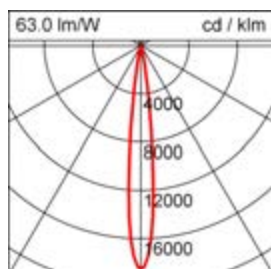

Lichttechnik:

Farbwiedergabeindex 85
Lichtaustrittswinkel 13°
Leuchtenlichtstrom 3.150 lm

Zubehör

Displayausleger für Wandmontage

982058.0031 L 500, B 180, H 180 anthrazit metallic

Mastbefestigungszubehör

Mastaufsätze einfach

982047.000 Mastaufsatz einfach für Lightstream LED Midi blank für Zopf 60 mm
982047.0031 Mastaufsatz einfach für Lightstream LED Midi für Zopf 60 mm anthrazit metallic
982048.000 Mastaufsatz einfach für Lightstream LED Midi blank für Zopf 76 mm
982048.0031 Mastaufsatz einfach für Lightstream LED Midi für Zopf 76 mm anthrazit metallic

Mastaufsätze zweifach 180°

982049.000 Mastaufsatz für Lightstream LED Midi blank zweifach für Zopf 60 mm
982049.0031 Mastaufsatz für Lightstream LED Midi zweifach für Zopf 60 anthrazit metallic mm
982050.000 Mastaufsatz für Lightstream LED Midi blank zweifach für Zopf 76 mm
982050.0031 Mastaufsatz für Lightstream LED Midi zweifach für Zopf 76 anthrazit metallic mm

Mastschelle

982092.000 für Ø 95 - 117 mm blank
982093.000 für Ø 118 - 135 mm blank

Ersatzteile

Ersatz Konverter

981960.003

Ersatzscheiben

981934.0131 L 255, B 240, H 13 anthrazit metallic

LED-Modul

982085.000.1 840 2880 lm 30,00 W