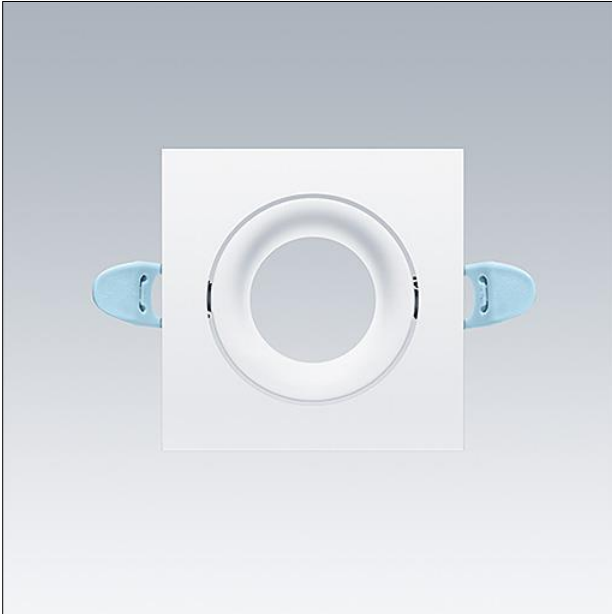

Zubehör Lily Strahler

Quadratischer Abdeckring schwenkbar in weiß für Einbaudownlight LILY

Material: Aluminiumdruckguss, weiß

Gewicht: 0,09 kg

TE_LILY_F_ADJUST_trim_SQ_WH.jpg