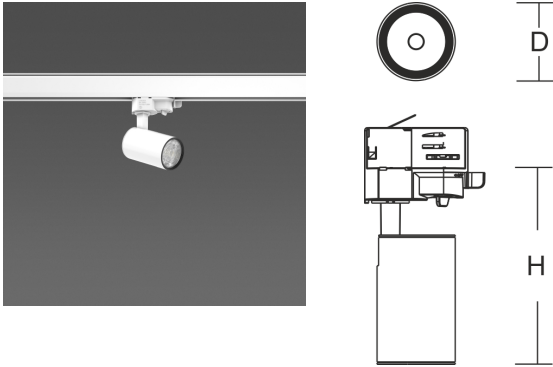

742129.002

Serie: Calido Clickbeam Mini Anbaustrahler

Montageart: Stromschiene an Decke
 Schutzart: IP 20
 Schutzklasse: II
 Leuchtmittel: LED
 Abmessungen: D 50, H 132
 Lieferbare Farbe: verkehrsweiß, matt (RAL 9016)

Gehäuse Aluminium-Strangpressprofil pulverbeschichtet. Abdeckung und Hebelarm Kunststoff. 356° horizontal dreh- und 90° vertikal schwenkbar. Thermobeständiger Kunststoffring schwarz. Spezielle Polycarbonat-Linse geeignet für verschiedene Ausstrahlungswinkel. Mittels Druckmechanismus verstellbare Linsenposition zum Einstellen des Ausstrahlungswinkels. Passive Kühlung. Mit Multi-Adapter für 3-Phasen-Stromschienen 230 V. Deckenmontage. Leuchtmittel (LED) im Lieferumfang enthalten.

Zusatzlampe:

Lebensdauer

Maße und Gewichte:

Durchmesser D 50 mm
 Höhe H 132 mm
 Einbauhöhe HE
 Einbauhöhe Leuchte HEL
 Deckenstärke
 Gewicht 180 g

Lichttechnik:

Photobiologische Sicherheit nach Risikogruppe 1
 EN 62471
 Bemessungs-Lichtstrom 1000/1150 lm
 Ausstrahl-Winkel 21°/34° Clickbeam
 UGR (4H 8H) 18,5 / 20,0