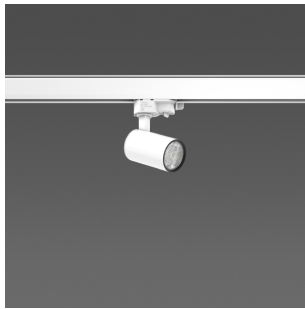

742129.002

Serie: Calido Clickbeam Mini Anbaustrahler

Montageart: Stromschiene an Decke
 Schutzart: IP 20
 Schutzklasse: II
 Leuchtmittel: LED
 Abmessungen: D 50, H 132
 Lieferbare Farbe: verkehrsweiß, matt (RAL 9016)

Gehäuse Aluminium-Strangpressprofil pulverbeschichtet. Abdeckung und Hebelarm Kunststoff. 356° horizontal dreh- und 90° vertikal schwenkbar. Thermobeständiger Kunststoffring schwarz. Spezielle Polycarbonat-Linse geeignet für verschiedene Ausstrahlungswinkel. Mittels Druckmechanismus verstellbare Linsenposition zum Einstellen des Ausstrahlungswinkels. Passive Kühlung. Mit Multi-Adapter für 3-Phasen-Stromschienen 230 V. Deckenmontage. Leuchtmittel (LED) im Lieferumfang enthalten.

Zusatzlampe:

Lebensdauer

Maße und Gewichte:

Durchmesser D 50 mm
 Höhe H 132 mm
 Einbauhöhe HE
 Einbauhöhe Leuchte HEL
 Deckenstärke
 Gewicht 180 g

Lichttechnik:

Photobiologische Sicherheit nach Risikogruppe 1
 EN 62471
 Bemessungs-Lichtstrom 1000/1150 lm
 Ausstrahl-Winkel 21°/34° Clickbeam
 UGR (4H 8H) 18,5 / 20,0