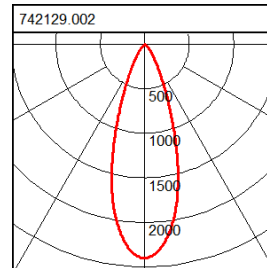

Zusatzlampe:

Lebensdauer

Maße und Gewichte:

Durchmesser D 50 mm
 Höhe H 132 mm
 Einbauhöhe HE
 Einbauhöhe Leuchte HEL
 Deckenstärke
 Gewicht 180 g

Lichttechnik:

Photobiologische Sicherheit nach Risikogruppe 1
 EN 62471
 Bemessungs-Lichtstrom 1000/1150 lm
 Ausstrahl-Winkel 21°/34° Clickbeam
 UGR (4H 8H) 18,5 / 20,0