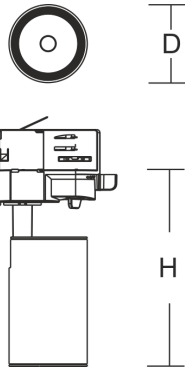

Zusatzlampe:

Lebensdauer

Maße und Gewichte:

Durchmesser D 50 mm
 Höhe H 132 mm
 Einbauhöhe HE
 Einbauhöhe Leuchte HEL
 Deckenstärke
 Gewicht 180 g

Lichttechnik:

Photobiologische Sicherheit nach Risikogruppe 1
 EN 62471
 Bemessungs-Lichtstrom 1000/1150 lm
 Ausstrahl-Winkel 21°/34° Clickbeam
 UGR (4H 8H) 18,5 / 20,0

742129.002

Serie: Calido Clickbeam Mini Anbaustrahler

Montageart: Stromschiene an Decke
Schutzart: IP 20
Schutzklasse: II
Leuchtmittel: LED
Abmessungen: D 50, H 132
Lieferbare Farbe: verkehrsweiß, matt (RAL 9016)