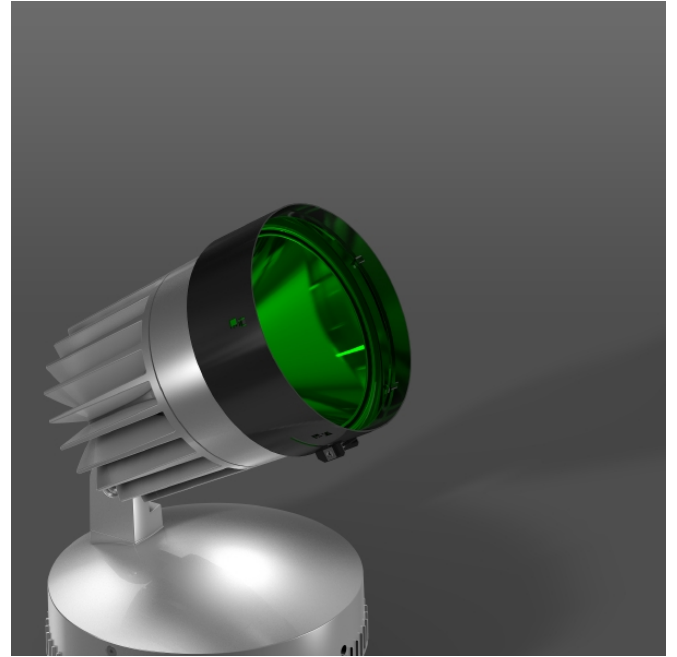

982160.0077 |

4051859146629
D 160, H 58

Sichtfarbe

Lieferbare Farbe schwarz

Maße und Gewichte

Durchmesser D 160,5 mm
Höhe H 58 mm
Gewicht 400 g