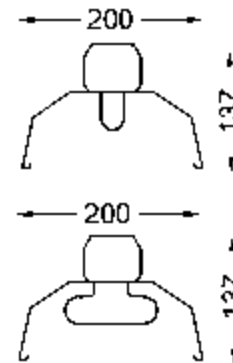

SDP 1500 /58 tz

Art.-Nr. 1877 5580 100

IP 20

**Lichttechnik:**

Lichttechnik für ein- und zweilampige Bestückung T5/T8 geeignet.

Gehäuse:

Scheibe aus Acrylglas mit Prismenstruktur, einschließlich Stoßleiste, zum Einlegen in Reflektor SDR;

Mechanikdaten

Einheit	1.500
Gewicht (netto)	0,79 kg
Abmessungen	(LxBxH mm) 1535 x 193 x 3

Montagehinweise

Montageart	Tragschienensystem-Montage
------------	----------------------------

Textdaten

Ausschreibungstext	Scheibe aus Acrylglas mit Prismenstruktur, einschließlich Stoßleiste, zum Einlegen in Reflektor SDR/SDRI. Lichttechnik für ein- und zweilampige Bestückung T8 geeignet. Regiolux GmbH Typ: SDP 1500 /58 tz Artikelnummer: 18775580100
--------------------	--

Maße und Montage

Tragschienensystem-Montage

L	1.535 mm	Länge
B	193 mm	Breite
H	3 mm	Höhe