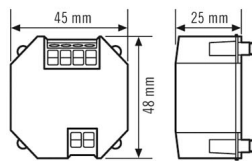

ACTUATOR SEMI AUTO C4 DALI

Artikelnummer   GTIN
EP10427480   4015120427480

Masszeichnung