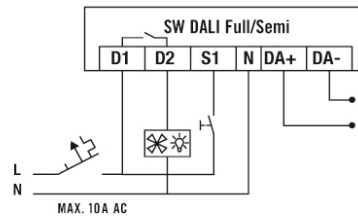

Schaltplan