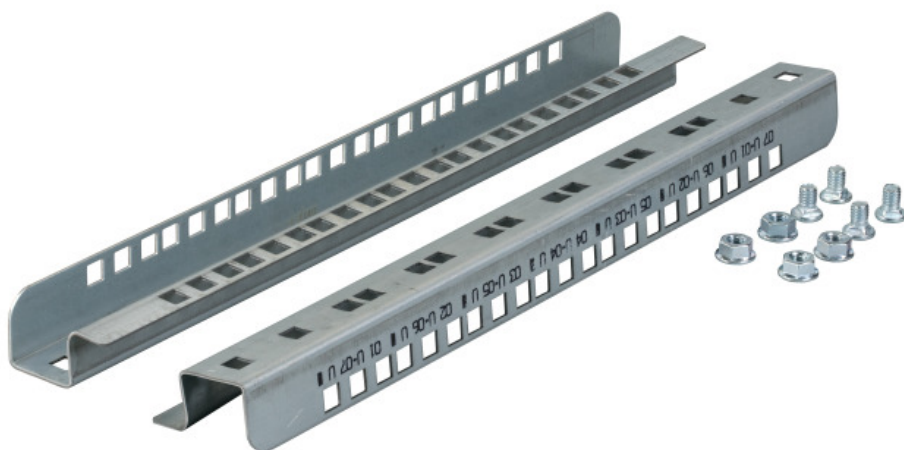

DATENBLATT

19" Profilschienen für Wandgehäuse IP55

Art.-Nr.

691675.09

Beschreibung

Zur Nachrüstung als hintere 19" Ebene in den Wandgehäusen 6917xxIP55.x

Mit Nummerierung der Höheneinheiten

Material Stahl, verzinkt

Allgemeine Daten

Werkstoff	Stahl
Ausführung der Oberfläche	verzinkt
Stufenlose Befestigung	Nein
Montageart	Schraubbefestigung
Ausführung	482,6 mm (19 Zoll)

Verfügbare Varianten

Art.Nr.	Bezeichnung	Anzahl der Höheneinheiten (HE)
691675.07	19"-Montageschienen für 7HE, Set mit 2 Stück	7
691675.09	19"-Montageschienen für 9HE, Set mit 2 Stück	9
691675.12	19"-Montageschienen für 12HE, Set mit 2 Stück	12
691675.16	19"-Montageschienen für 16HE, Set mit 2 Stück	16
691675.20	19"-Montageschienen für 20HE, Set mit 2 Stück	20