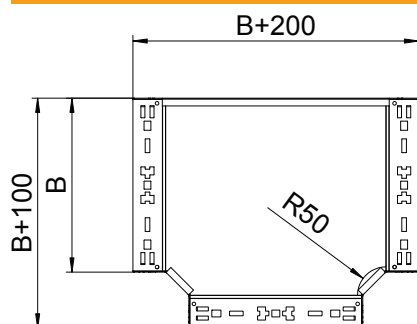

Technisches Datenblatt

T-Abzweigstück Magic 60

Art.-Nr. 6041344

T-Abzweigstück mit Schnellverbindungs-System. Für alle Kabelrinnentypen mit der Seitenhöhe 60 mm.

St	Stahl
FT	tauchfeuerverzinkt

Stammdaten

Art.-Nr.	6041344
Typ	RTM 620 FT
Bezeichnung 1	T-Abzweigstück
Bezeichnung 2	mit Schnellverbindung
Dimension	60x200
Werkstoff	Stahl
Werkstoff Kürzel	St
Oberfläche	tauchfeuerverzinkt
Oberfläche nach DIN	DIN EN ISO 1461
Oberfläche Kürzel	FT
Kleinste Verkaufseinheit	1,00 Stück
Gewicht	161,50 kg/100 St.

Technische Daten

Breite	200,00 mm
Seitenhöhe	60,00 mm
Blechstärke	1,25 mm
Maß B	200,00 mm
Ausführung Verbinder	integrierter Verbinder
Bauform	T-Stück horizontal
Abmessung	60x200 mm
Geeignet für Funktionserhalt	<input type="checkbox"/>
Holmstärke	1,25 mm
Materialstärke Bodenblech	1,25 mm
NATO Lochbild	<input type="checkbox"/>
Rostfreier Stahl, gebleicht	<input type="checkbox"/>
Weitspann-Ausführung	<input type="checkbox"/>