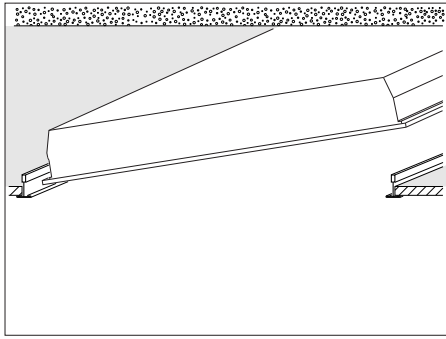

5

6

7

+

Art. Nr.:
79950504100

8

9

10

11

12

13

14

15