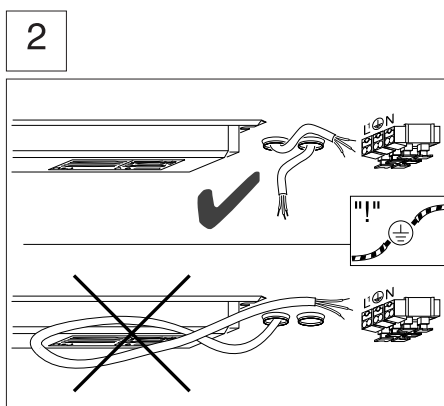

INSTRUCTION

Universal-Einbauleuchte Universal recessed luminaire

REGIOLUX

REGIOLUX GmbH
D-97484 Königsberg/Bay.
Telefon (0 95 25) 89-0
Telefax (0 95 25) 89 73 4
<http://www.regiolux.de>
e-Mail: info@regiolux.de

**UEX
UED
T5**

7604