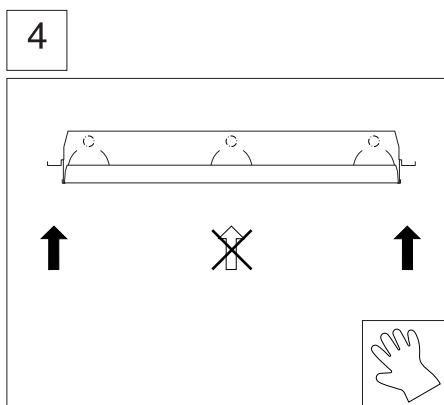

INSTRUCTION

Universal-Einbauleuchte Universal recessed luminaire

REGIOLUX

REGIOLUX GmbH
D-97484 Königsberg/Bay.
Telefon (0 95 25) 89-0
Telefax (0 95 25) 89 73 4
<http://www.regiolux.de>
e-Mail: info@regiolux.de

**UEX
UED
T5**

7604