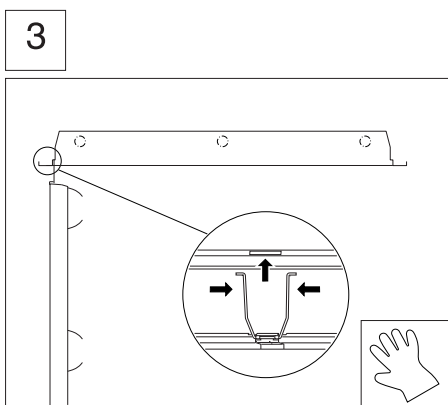

INSTRUCTION

Universal-Einbauleuchte Universal recessed luminaire

REGIOLUX

REGIOLUX GmbH
D-97484 Königsberg/Bay.
Telefon (0 95 25) 89-0
Telefax (0 95 25) 89 73 4
<http://www.regiolux.de>
e-Mail: info@regiolux.de

**UEX
UED
T5**

7604