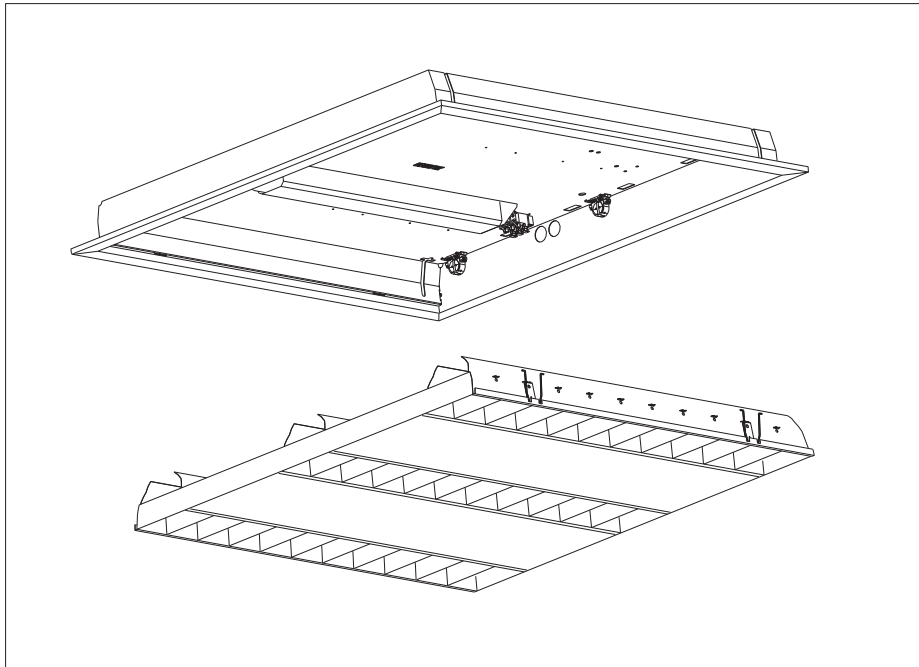

INSTRUCTION

Universal-Einbauleuchte Universal recessed luminaire

REGIOLUX

REGIOLUX GmbH
D-97484 Königsberg/Bay.
Telefon (0 95 25) 89-0
Telefax (0 95 25) 89 73 4
<http://www.regiolux.de>
e-Mail: info@regiolux.de

**UEX
UED
T5**

7604