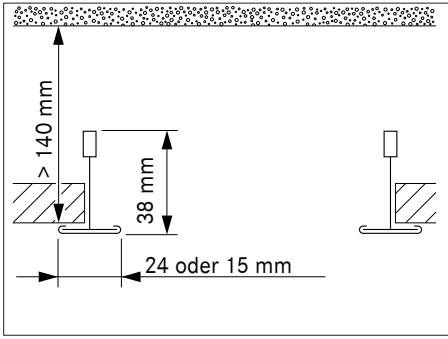

5

6

7

+

Art. Nr.:
79950504100

8

9

10

11

12

13

14

15