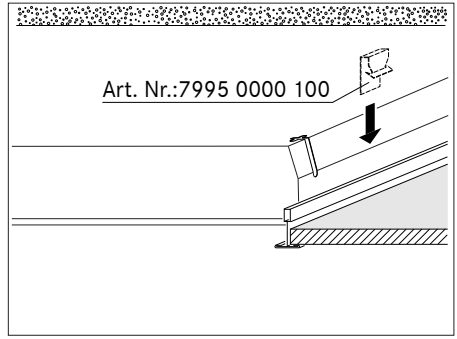

5

6

7

+

Art. Nr.:
79950504100

8

9

10

11

12

13

14

15