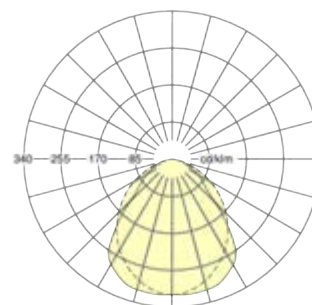

Raumtypen:

Behandlungsräume, Büroräume, Foyers und Lobbies, Rezeptionen, Schalter und Theken, Flure, Konferenz- und Besprechungsräume, Treppenhäuser, Gruppen- und Unterrichtsräume, Verkaufsräume

Lichttechnik

Bestückung	T5 3x14W
Wartungsfaktor	Typ C
UGR quer	16,3
UGR längs	18,1
Anteil indirekt	0 %
Anteil direkt	100 %
Wirkungsgrad	71,49 %