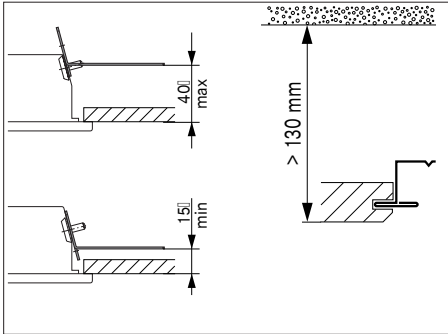

+

Art. Nr.:
79950504100

8