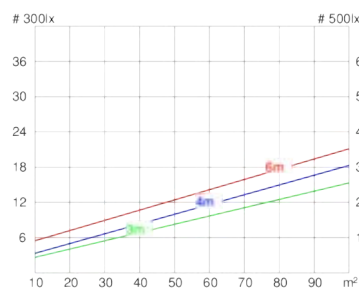

Lichttechnik

Bestückung	T5 3x14W
Wartungsfaktor	Typ C
UGR quer	16,3
UGR längs	18,1
Anteil indirekt	0 %
Anteil direkt	100 %
Wirkungsgrad	71,49 %

Technische Daten

Artikelstamm- und Bestelldaten

Artikelnummer	76043144110
€ (EXW)	135,00
EAN-Nummer	4020863152629