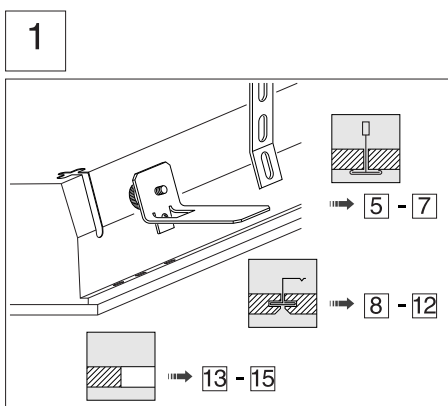

INSTRUCTION

Universal-Einbauleuchte Universal recessed luminaire

REGIOLUX

REGIOLUX GmbH
D-97484 Königsberg/Bay.
Telefon (0 95 25) 89-0
Telefax (0 95 25) 89 73 4
<http://www.regiolux.de>
e-Mail: info@regiolux.de

**UEX
UED
T5**

7604