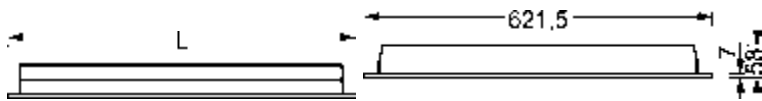

Lichttechnik

Lichttechnik Art	Raster weiß
Lichtverteilung Richtung	direkt
Lichtverteilung Form	normalstrahlend
Wartungsfaktor	Typ C
UGR quer	16,3
UGR längs	18,1

Lampen

Bestückungsmöglichkeit	T5 3x14W G5
Bezeichnung ILCOS	FDH-Ø16

Maße und Montage

Deckeneinbau-Einzelmontage

MBTS1	625 mm	Modulmaß Breite (sichtbare T-Schiene)
MLTS1	625 mm	Modulmaß Länge (sichtbare T-Schiene)
L	621,5 mm	Länge
B	621,5 mm	Breite
H	58 mm	Höhe
T	51 mm	Tiefe
ETS	250 mm	Deckenabstand minimal - empfohlen (sichtbare T-Schiene)
MBVS	625 mm	Modulmaß Breite (verdeckt symmetrisch)
MLVS	625 mm	Modulmaß Länge (verdeckt symmetrisch)
EVS	120 mm	Deckenabstand minimal (verdeckt symmetrisch)
SB	585 mm	Schnittmaß Breite
SL	585 mm	Schnittmaß Länge
EAD	120 mm	Deckenabstand minimal (ausgeschnittene Decke)