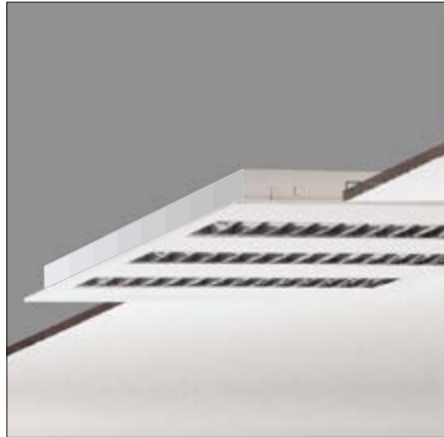

INSTRUCTION

Universal-Einbauleuchte Universal recessed luminaire

REGIOLUX

REGIOLUX GmbH
D-97484 Königsberg/Bay.
Telefon (0 95 25) 89-0
Telefax (0 95 25) 89 73 4
<http://www.regiolux.de>
e-Mail: info@regiolux.de

**UEX
UED
T5**

7604