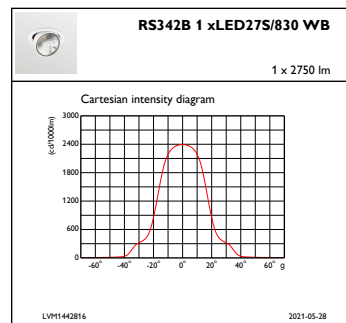

Dimmen

Dimmbar	Nein
---------	------

Mechanische Kenndaten

Gehäusematerial	Aluminiumdruckguss
Reflektor-Material	Polycarbonat-Aluminium-Beschichtung
Optisches Material	Polycarbonat
Material optische Abdeckung/Linse	Polymethylmethacrylat
Befestigungsmaterial	-
Ausführung optische Abdeckung	Klar
Gesamte Länge	228 mm
Gesamte Breite	193 mm
Gesamte Höhe	156 mm
Gesamter Durchmesser	193 mm
Farbe	Weiß RAL 9003
Abmessungen (Höhe x Breite x Tiefe)	156 x 193 x 228 mm (6.1 x 7.6 x 9 in)

Initialkennwerte (IEC konform)

Lichtstrom-Neuwert (Systemlichtstrom)	2700 lm
Lichtstromtoleranz	+/-10%
Initiale Leuchtenlichtausbeute	115 lm/W
Initiale ähnlichste Farbtemperatur	3000 K
Init. Farbwiedergabeindex	≥80
Anfängliche Farbsättigung	(0.434, 0.403) SDCM <3
Systemleistung	23.5 W
Toleranz Leistungsaufnahme	+/-10%

GreenSpace Accent herauschwenkbar

Abmessungsskizzen

GreenSpace Accent RS340B-RS343B

Photometrische Daten

IFAS1_RS342B1xLED27S830WB

IFCC1_RS342B1xLED27S830WB

OFPC1_RS342B1xLED27S830WB

GreenSpace Accent herauschwenkbar