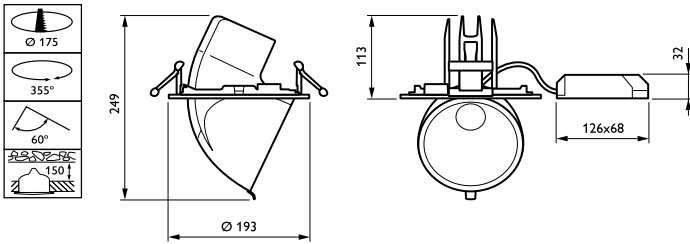

GreenSpace Accent herauschwenkbar

Abmessungsskizzen

GreenSpace Accent RS340B-RS343B