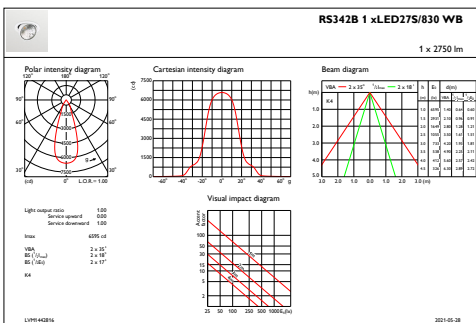

Photometrische Daten

IFAS1_RS342B1xLED27S830WB