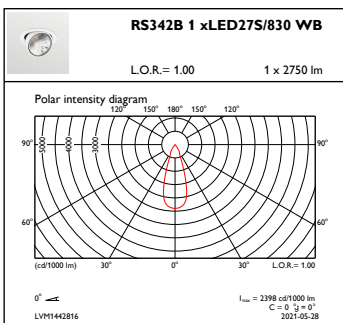

Dimmen

Dimmbar	Nein
---------	------

Mechanische Kenndaten

Gehäusematerial	Aluminiumdruckguss
Reflektor-Material	Polycarbonat-Aluminium-Beschichtung
Optisches Material	Polycarbonat
Material optische Abdeckung/Linse	Polymethylmethacrylat
Befestigungsmaterial	-
Ausführung optische Abdeckung	Klar
Gesamte Länge	228 mm
Gesamte Breite	193 mm
Gesamte Höhe	156 mm
Gesamter Durchmesser	193 mm
Farbe	Weiß RAL 9003
Abmessungen (Höhe x Breite x Tiefe)	156 x 193 x 228 mm (6.1 x 7.6 x 9 in)

GreenSpace Accent herauschwenkbar

Abmessungsskizzen

GreenSpace Accent RS340B-RS343B

Photometrische Daten

IFAS1_RS342B1xLED27S830WB

IFCC1_RS342B1xLED27S830WB

OFPC1_RS342B1xLED27S830WB

GreenSpace Accent herauschwenkbar