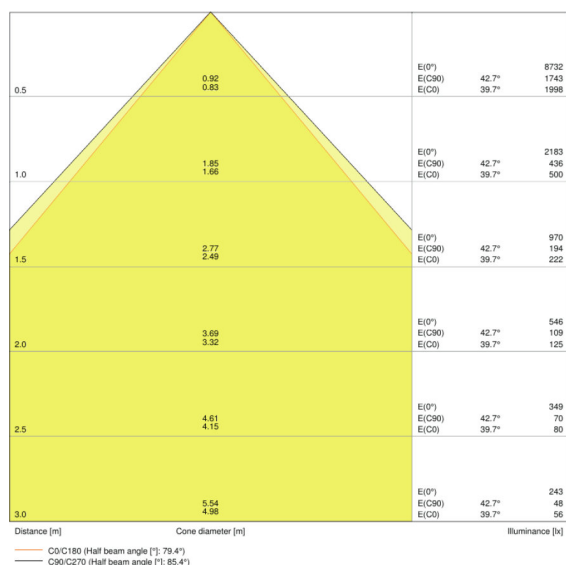

Dimmbar	Ja
Anschlussart	Schraubenlose-Anschlussklemme, 5-Pole (L, N, PE, DA+, DA-)
LED-Modul austauschbar	Nicht austauschbar

Zertifikate & Standards

Schutzart	IP40/IP20
Schutzklasse	II
Schutzklasse IK (Stoßfestigkeitsgrad)	IK02
Glühdrahtprüfung nach IEC 60695-2-12	650 °C
Photobio. Risikogruppe gemäß EN62778	RG0
Photobio. Risikogruppe gemäß EN62471	RG0
Normen	CE/CB/ENEC/EAC/RoHS

Logistische Daten

Lagertemperaturbereich	-20...+70 °C

Lichtverteilung

LVK Kegel

LVK Polar

TECHNISCHE AUSSTATTUNG

- Zubehör für verschiedene Einbaumöglichkeiten erhältlich
- Anschlussbox mit 3-poliger oder 5-poliger Anschlussklemme enthalten
- Sicherheitsklemmen enthalten
- Externes Vorschaltgerät enthalten