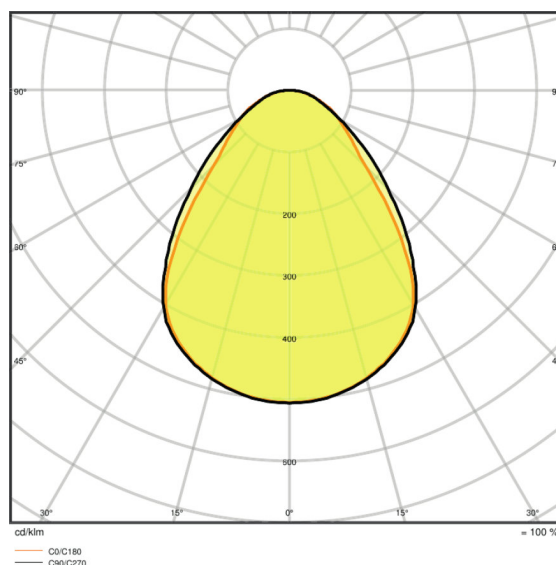

Dimmbar	Ja
Anschlussart	Schraubenlose-Anschlussklemme, 5-Pole (L, N, PE, DA+, DA-)
LED-Modul austauschbar	Nicht austauschbar

Zertifikate & Standards

Schutzart	IP40/IP20
Schutzklasse	II
Schutzklasse IK (Stoßfestigkeitsgrad)	IK02
Glühdrahtprüfung nach IEC 60695-2-12	650 °C
Photobio. Risikogruppe gemäß EN62778	RG0
Photobio. Risikogruppe gemäß EN62471	RG0
Normen	CE/CB/ENEC/EAC/RoHS

Logistische Daten

Lagertemperaturbereich	-20...+70 °C

Lichtverteilung

LVK Kegel

LVK Polar

TECHNISCHE AUSSTATTUNG

- Zubehör für verschiedene Einbaumöglichkeiten erhältlich
- Anschlussbox mit 3-poliger oder 5-poliger Anschlussklemme enthalten
- Sicherheitsklemmen enthalten
- Externes Vorschaltgerät enthalten