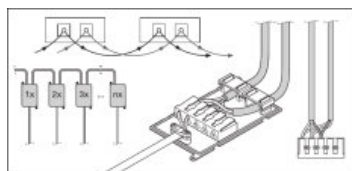

VERPACKUNGSINFORMATIONEN

Produkt-Code	Verpackungseinheit (Stück pro Einheit)	Abmessungen (Länge x Breite x Höhe)	Gewicht brutto	Volumen
4058075522886	Faltschachtel 1	52 mm x 647 mm x 719 mm	2620,00 g	24.19 dm³
4058075522893	Versandschachtel 4	665 mm x 220 mm x 735 mm	11848,00 g	107.53 dm³

Die genannten Produktnummern beschreiben die kleinste bestellbare Mengeneinheit. Eine Versandeinheit kann mehrere Einzelprodukte beinhalten. Als Bestellmenge verwenden Sie bitte das Ein- oder Mehrfache einer Versandeinheit.

ADDITIONAL CATALOG INFORMATION

REFERENZEN / VERWEISE

Zur Garantie siehe

▶ www.ledvance.de/garantie

HAFTUNGSAUSSCHLUSS

Änderungen und Irrtümer vorbehalten. Vergewissern Sie sich, dass Sie immer den neuesten Stand verwenden.