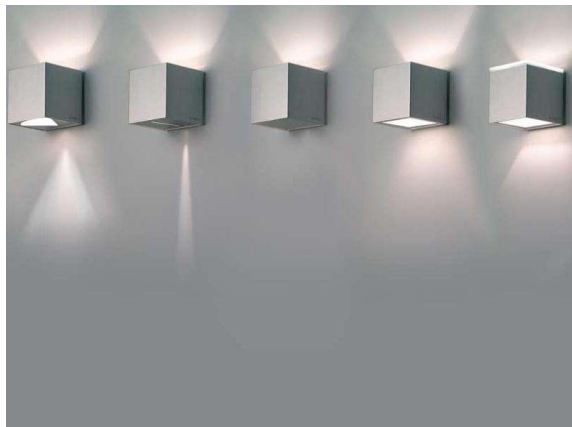

ALEA WL WL

AE

ARTIKELNUMMER

68-428145

Symbolfoto

SKIZZE

PRODUKTINFORMATION

Wandleuchte, Aluminium eloxiert, 360° drehbar, verschiedene Filtereinsätze oder Rahmen mit Glas - separat ordern

TECHNISCHE DETAILS

Anz. Fassungen	1x	Spannung [V]	230V
Fassung	G9	Lichtfarbe [K]	
D-Ausschn. [mm]		Ausstrahlwinkel [°]	
Einbautiefe [mm]		CRI	
Durchmesser [mm]		Lichtstrom [lm]	
Länge [mm]	100	Energiev.[kWh/1000h]	
Breite [mm]		Lebensdauer [h]	
Höhe [mm]	100	Energieeffizienzkl.	A++-E
Ausladung [mm]	105	Spannungsklasse [V]	
Schutzart [P]	IP20	Systemleistung [W]	
Intrastat Nr.	94054099	Leuchtmittel	QT-14 ECO 48W
EAN-Nummer		Farbe	Aluminium
Nettogewicht [kg]	0,5		