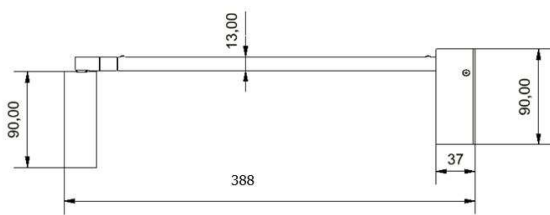

LEVI AB-STRAHLER

SM

ARTIKELNUMMER

611-210144

PRODUKTINFORMATION

Wandauslegerstrahler, Aluminiumdruckguss, silber matt pulverbeschichtet, AC LED, Leuchtkopf 350° drehbar und 90° schwenkbar, satiniertes bündiger Diffusor aus PMMA, 107° Abstrahlwinkel, Entblendungsring in zwei Ausführungen als Zubehör separat ordern

Symbolfoto

SKIZZE

TECHNISCHE DETAILS

Anz. Fassungen	Spannung [V]	220-240V
Fassung	Lichtfarbe [K]	4000K
D-Ausschn. [mm]	Ausstrahlwinkel [°]	107°
Einbautiefe [mm]	CRI	>80
Durchmesser [mm]	Lichtstrom [lm]	600
Länge [mm]	Energiev.[kWh/1000h]	
Breite [mm]	Lebensdauer [h]	50000
Höhe [mm]	Energieeffizienzkl.	A++-A
Ausladung [mm]	Spannungsklasse [V]	220-240V
Schutzart [P]	Systemleistung [W]	10
Intrastat Nr.	Leuchtmittel	LED 10W AC
EAN-Nummer	Farbe	silber matt
Nettogewicht [kg]		0,6