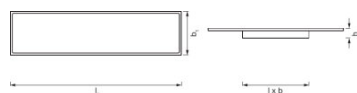

Abmessungen & Gewicht

Länge	1195 mm
Breite	295,0 mm
Höhe	46,6 mm
Produktgewicht	4126,00 g

Farben & Materialien

Gehäusematerial	Aluminium
Produktfarbe	Weiß
Gehäusefarbe	Weiß

Temperaturen & Betriebsbedingungen