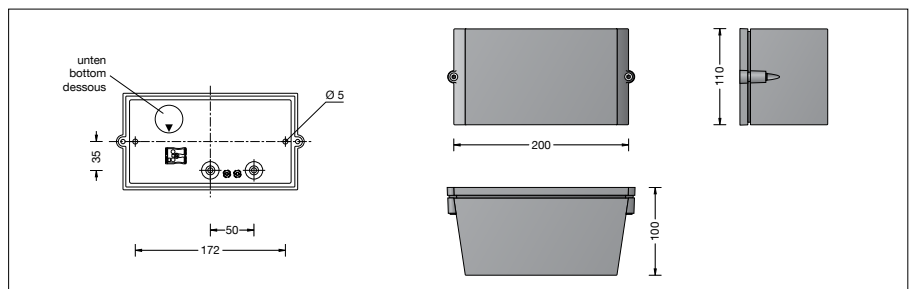

Produktbeschreibung

Leuchte besteht aus Aluminiumguss,
Aluminium und Edelstahl
Beschichtungstechnologie BEGA Unidure®
Sicherheitsglas mattiert
Silikondichtung
2 Befestigungsbohrungen $\varnothing$ 5 mm
Abstand 172 mm
2 Leitungseinführungen zur Durchverdrahtung
der Netzanschlussleitung $\varnothing$ 7-10,5 mm
Anschlussklemme 2,5[□]
Schutzleiteranschluss
Fassung E 27
Schutzklasse I
Schutzart IP 65
Staubdicht und Schutz gegen Strahlwasser
Schlagfestigkeit IK04
Schutz gegen mechanische
Schläge < 0,5 Joule
 – Sicherheitszeichen
CE – Konformitätszeichen
Gewicht: 1,4 kg

Leuchtmittel

Leuchte mit Schraubsockel E 27
Lampenleistung max. 60 W
Dieses Produkt enthält Lichtquellen der
Energieeffizienzklassen E, F

Mitgeliefertes Leuchtmittel
BEGA LED-Lampe **13584**
LED Retrofit 7 W · 805 lm · 3000 K

Leuchtenbetriebswirkungsgrad: 13 %

Für diese Leuchte sind weitere BEGA
LED-Leuchtmittel erhältlich:

13586 LED 7 W · 805 lm · 3000 K
dimmbar

13588 LED 8 W · 1055 lm · 3000 K

Funkgesteuerte Ausführung (Zigbee 3.0):

13555 LED 9 W · 805 lm · 2700 K
dimmbar

13556 LED 9 W · 805 lm · 2700-6500 K
dimmbar · Tunable White

13557 LED 9,5 W · 805 lm · 2700-6500 K
dimmbar · Tunable White · RGBW

Ausführliche technische und lichttechnische
Daten zu den Leuchtmitteln entnehmen Sie
bitte den Datenblättern auf unserer Website.

Lichtstromanteile

Lichtstromanteil oberer Halbraum	0 %
Lichtstromanteil unterer Halbraum	100 %

BUG-Rating nach IES TM-15-07:
0-0-0

CEN Flux Code nach EN 13032-2:
60-89-99-100-13

Lichttechnik

Leuchtendaten für das Lichttechnische
Berechnungsprogramm DIALux für
Außenbeleuchtung, Straßenbeleuchtung und
Innenbeleuchtung, sowie Leuchtendaten im
EULUMDAT- und im IES-Format finden Sie auf
der BEGA Website unter www.bega.com.

Bestellnummer 22 396

Farbe wahlweise Grafit, Weiß oder Silber
Grafit – Bestellnummer
Weiß – Bestellnummer + **W**
Silber – Bestellnummer + **A**

Lichtverteilung