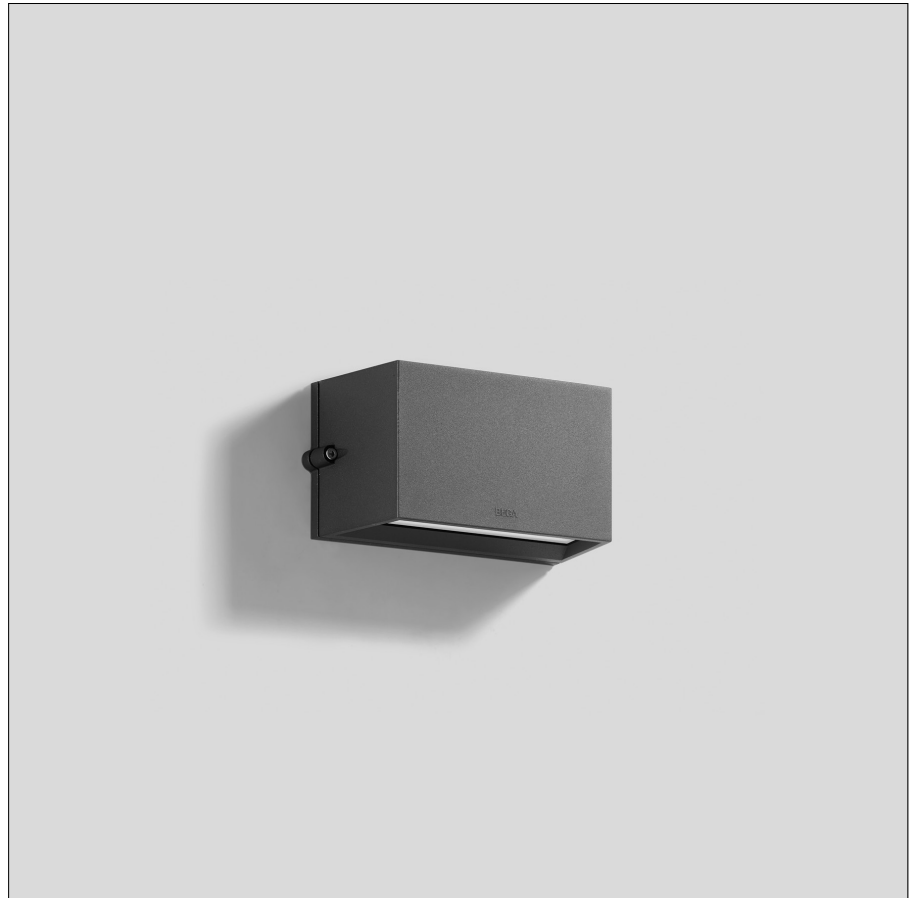

Produktbeschreibung

Leuchte besteht aus Aluminiumguss,
Aluminium und Edelstahl
Beschichtungstechnologie BEGA Unidure®
Sicherheitsglas mattiert
Silikondichtung
2 Befestigungsbohrungen $\varnothing$ 5 mm
Abstand 172 mm
2 Leitungseinführungen zur Durchverdrahtung
der Netzanschlussleitung $\varnothing$ 7-10,5 mm
Anschlussklemme 2,5[□]
Schutzleiteranschluss
Fassung E 27
Schutzklasse I
Schutzart IP 65
Staubdicht und Schutz gegen Strahlwasser
Schlagfestigkeit IK04
Schutz gegen mechanische
Schläge < 0,5 Joule
 – Sicherheitszeichen
CE – Konformitätszeichen
Gewicht: 1,4 kg

Leuchtmittel

Leuchte mit Schraubsockel E 27
Lampenleistung max. 60 W
Dieses Produkt enthält Lichtquellen der
Energieeffizienzklassen E, F

Mitgeliefertes Leuchtmittel
BEGA LED-Lampe **13584**
LED Retrofit 7 W · 805 lm · 3000 K

Leuchtenbetriebswirkungsgrad: 13 %

Für diese Leuchte sind weitere BEGA
LED-Leuchtmittel erhältlich:

13586 LED 7 W · 805 lm · 3000 K
dimmbar

13588 LED 8 W · 1055 lm · 3000 K

Funkgesteuerte Ausführung (Zigbee 3.0):

13555 LED 9 W · 805 lm · 2700 K
dimmbar

13556 LED 9 W · 805 lm · 2700-6500 K
dimmbar · Tunable White

13557 LED 9,5 W · 805 lm · 2700-6500 K
dimmbar · Tunable White · RGBW

Ausführliche technische und lichttechnische
Daten zu den Leuchtmitteln entnehmen Sie
bitte den Datenblättern auf unserer Website.

Lichtstromanteile

Lichtstromanteil oberer Halbraum	0 %
Lichtstromanteil unterer Halbraum	100 %

BUG-Rating nach IES TM-15-07:
0-0-0

CEN Flux Code nach EN 13032-2:
60-89-99-100-13

Lichttechnik

Leuchtendaten für das Lichttechnische
Berechnungsprogramm DIALux für
Außenbeleuchtung, Straßenbeleuchtung und
Innenbeleuchtung, sowie Leuchtendaten im
EULUMDAT- und im IES-Format finden Sie auf
der BEGA Website unter www.bega.com.

Bestellnummer 22 396

Farbe wahlweise Grafit, Weiß oder Silber
Grafit – Bestellnummer
Weiß – Bestellnummer + **W**
Silber – Bestellnummer + **A**

Lichtverteilung