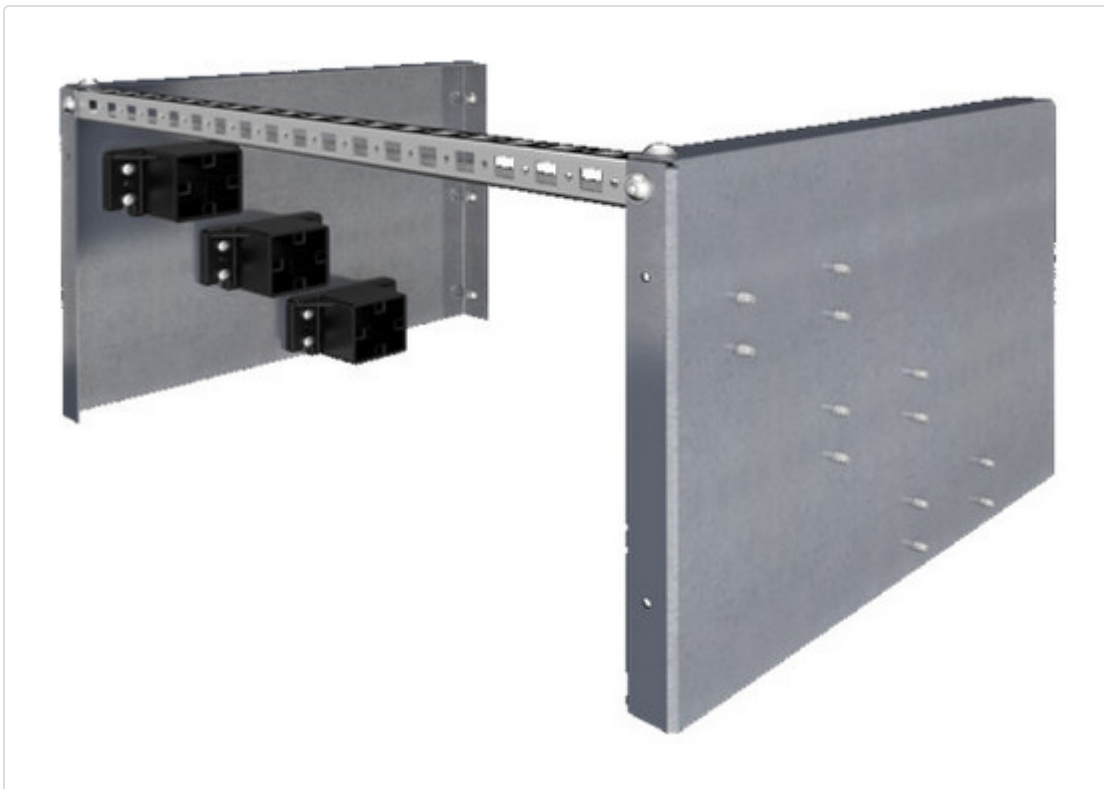

MERKMALE

ETIM-7.0: Sammelschienensystem für Verteiler (EC001900)

Höhe	-
Breite	-
Tiefe	-
Polzahl	3
Schienenabstand	60 mm
Schienenhöhe	-
Schienenstärke	-
Bemessungsstrom	3 A
Kurzschlussfestigkeit (Icw)	23 kA
Werkstoff	EV000179
Oberfläche	-

BILDER