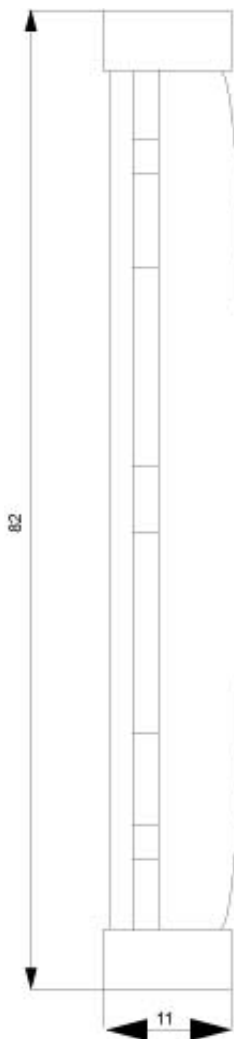

Approbationen/ Zertifikate:

allgemeine Produktzulassung

Weitere Informationen:

Information- and Downloadcenter (Kataloge, Broschüren,...)

<http://www.siemens.de/lowvoltage/kataloge>

Industry Mall (Online-Bestellsystem)

<https://eb.automation.siemens.com/mall/de/WW/Catalog/Product/5TG1324>

Service&Support (Handbücher, Betriebsanleitungen, Zertifikate, Kennlinien, FAQs,...)

<http://support.automation.siemens.com/WW/view/de/5TG1324/all>

Bilddatenbank (Produktfotos, 2D-Maßzeichnungen, 3D-Modelle, Geräteschaltpläne, ...)

<http://www.automation.siemens.com/bilddb/cax_de.aspx?mlfb=5TG1324>

CAX-Online-Generator

<http://www.siemens.com/cax>

Ausschreibungstexte (Leistungsverzeichnisse)

Datanorm [GAEB81](#) [GAEB83](#) [RTF](#) [TXT](#)