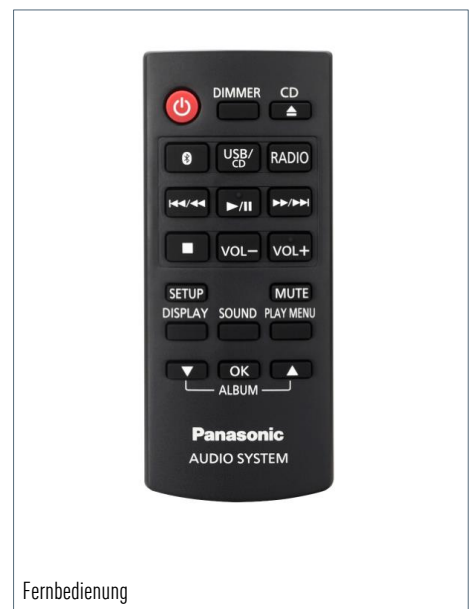

Kompaktes Musik CD-System

20 Watt (RMS) Ausgangsleistung

Lieblingsmusik vom Smartphone oder Tablet bequem per Bluetooth abspielen

Vielseitige Programmauswahl dank Digitalradio (DAB+) und UKW Radio

USB-Eingang für komfortable Musikwiedergabe

Uhr mit Timerfunktion

Fernbedienung

SC-PM254EG-K | EAN 5025232882137 ●

SC-PM254EG-S | EAN 5025232882120 ●

TECHNISCHE DATEN

Micro HiFi System SC-PM254

Audio System			
Lautsprechersystem			2ch
Ausgangsleistung (RMS)	Gesamt		20W
	Frontlautsprecher		10W (1kHz, 6ohms, 10% THD)
Abspielformate			
CD, CD-R/-RW	CD-DA		•
	MP3		•
USB			
Schnittstelle			•
USB Standard			USB 2.0 Full Speed
Wiedergabe			• MP3
Tuner			
Art/ Stationspeicher			DAB Plus/20, FM/30
RDS			•
Automatischer Sendersuchlauf			•
Antennen Anschluss (75 ohm)			•
Netzwerk Funktionen			
Bluetooth® Wireless Technology			•
Toneigenschaften			
Full Digital Amplifier System			•
Bluetooth® Re-Master			•
D. Bass			•
Surround			•
Equalizer Voreinstellungen			4 (Heavy, Clear, Soft, Vocal) + Flat
Bass & Treble Einstellungen			•
Bedienung			
Display			LCD
Lautsprecher			
Frontlautsprecher	Konfiguration		1-Weg, 1 Lautsprecher-System (Bassreflex)
	Lautsprecher		Full Range: 10cm Konus Typ
Sonstige Angaben			
Stromversorgung			AC 220-240V, 50Hz
Stromverbrauch	in Betrieb (ca.)		14W
	Standby		0.2W*1
Auto Power AUS / Dimmer			•/•
Programmierbarer Timer			PLAY / SLEEP
Abmessungen und Gewicht			
Haupteinheit	Abmessungen (B x H x T)		184 x 123 x 228 mm
	Gewicht		1.1 kg
Frontlautsprecher	Abmessungen (B x H x T)		139 x 224 x 136 mm
	Gewicht		1.3 kg