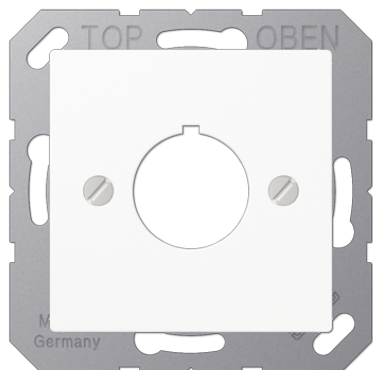

Artikeldatenblatt

Abdeckung für Befehlsgeräte mit 22,5 mm Ø

Artikel-Nr.

A 564 WW

Abdeckung

(kpl. mit Tragring, Schraubbefestigung)
für Befehlsgeräte mit 22,5 mm Ø
z.B. Moeller, Rafi, Schlegel, Lumitas, Kraus-Naimer

Mit Selbstklebefolien "Notschalter, Heizung, Rauchabzug, Lichtkuppel öffnen, Hausalarm"

Ersatzfolie: Art.-Nr. 60 FO

Duroplast (hochkratzfest) glänzend

Farbe:
alpinweiß

Material:
Duroplast

P Individuelle farbige Bedruckung möglich