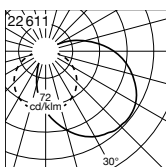

Eine Leuchte aus Aluminiumguss und Kristallglas.

Produktbeschreibung

Leuchte besteht aus Aluminiumguss und Edelstahl
Beschichtungstechnologie BEGA Unidure®
Kristallglas mit optischer Struktur
1 Befestigungsbohrung $\varnothing$ 5,5 mm
2 Leitungseinführungen zur Durchverdrahtung der Netzanschlussleitung $\varnothing$ 7-10,5 mm
Anschlussklemme 2,5^q
Schutzleiteranschluss
Fassung E 27
Schutzklasse I
Schutzart IP 65
Staubdicht und Schutz gegen Strahlwasser
Schlagfestigkeit IK07
Schutz gegen mechanische Schläge < 2 Joule
– Sicherheitszeichen
– Konformitätszeichen
Gewicht: 1,2 kg

Leuchtmittel

Leuchte mit Schraubsockel E 27
Lampenleistung max. 60 W
Dieses Produkt enthält Lichtquellen der Energieeffizienzklassen E, F

Mitgeliefertes Leuchtmittel

BEGA LED-Lampe **13584**
LED Retrofit 7 W · 805 lm · 3000 K

Leuchtenbetriebswirkungsgrad: 24 %

Für diese Leuchte sind weitere BEGA LED-Leuchtmittel erhältlich:

13586 LED 7 W · 805 lm · 3000 K
dimmbar

13588 LED 8 W · 1055 lm · 3000 K

Funkgesteuerte Ausführung (Zigbee 3.0):

13555 LED 9 W · 805 lm · 2700 K
dimmbar

13556 LED 9 W · 805 lm · 2700-6500 K
dimmbar · Tunable White

13557 LED 9,5 W · 805 lm · 2700-6500 K
dimmbar · Tunable White · RGBW

Ausführliche technische und lichttechnische Daten zu den Leuchtmitteln entnehmen Sie bitte den Datenblättern auf unserer Website.

Lichtverteilung

Lichttechnik

Leuchtendaten für das Lichttechnische Berechnungsprogramm DIALux für Außenbeleuchtung, Straßenbeleuchtung und Innenbeleuchtung, sowie Leuchtendaten im EULUMDAT- und im IES-Format finden Sie auf der BEGA Website unter www.bega.com.

Bestellnummer 22611

Farbe wahlweise Grafit oder Silber
Grafit – Bestellnummer
Silber – Bestellnummer + **A**