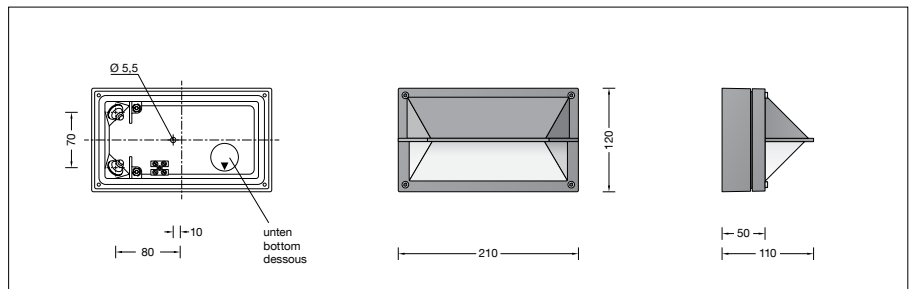

Eine Leuchte aus Aluminiumguss und Kristallglas.

Produktbeschreibung

Leuchte besteht aus Aluminiumguss und Edelstahl
Beschichtungstechnologie BEGA Unidure®
Kristallglas mit optischer Struktur
1 Befestigungsbohrung $\varnothing$ 5,5 mm
2 Leitungseinführungen zur Durchverdrahtung der Netzanschlussleitung $\varnothing$ 7-10,5 mm
Anschlussklemme 2,5^q
Schutzleiteranschluss
Fassung E 27
Schutzklasse I
Schutzart IP 65
Staubdicht und Schutz gegen Strahlwasser
Schlagfestigkeit IK07
Schutz gegen mechanische Schläge < 2 Joule
– Sicherheitszeichen
– Konformitätszeichen
Gewicht: 1,2 kg

Leuchtmittel

Leuchte mit Schraubsockel E 27
Lampenleistung max. 60 W
Dieses Produkt enthält Lichtquellen der Energieeffizienzklassen E, F

Mitgeliefertes Leuchtmittel

BEGA LED-Lampe **13584**
LED Retrofit 7 W · 805 lm · 3000 K

Leuchtenbetriebswirkungsgrad: 24 %

Für diese Leuchte sind weitere BEGA LED-Leuchtmittel erhältlich:

13586 LED 7 W · 805 lm · 3000 K
dimmbar

13588 LED 8 W · 1055 lm · 3000 K

Funkgesteuerte Ausführung (Zigbee 3.0):

13555 LED 9 W · 805 lm · 2700 K
dimmbar

13556 LED 9 W · 805 lm · 2700-6500 K
dimmbar · Tunable White

13557 LED 9,5 W · 805 lm · 2700-6500 K
dimmbar · Tunable White · RGBW

Ausführliche technische und lichttechnische Daten zu den Leuchtmitteln entnehmen Sie bitte den Datenblättern auf unserer Website.

Lichtverteilung

Lichttechnik

Leuchtendaten für das Lichttechnische Berechnungsprogramm DIALux für Außenbeleuchtung, Straßenbeleuchtung und Innenbeleuchtung, sowie Leuchtendaten im EULUMDAT- und im IES-Format finden Sie auf der BEGA Website unter www.bega.com.

Bestellnummer 22611

Farbe wahlweise Grafit oder Silber
Grafit – Bestellnummer
Silber – Bestellnummer + **A**