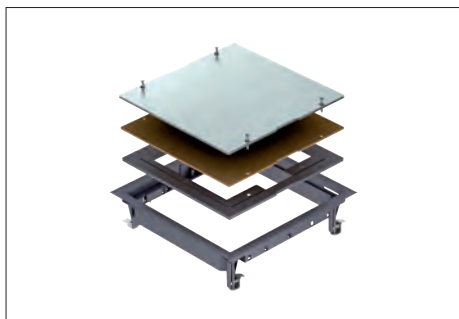

## Revisionsabdeckung ZES9 Universal

Zugdoseneinsatz zum Blindverschluss einer quadratischen Montageöffnung der Nenngröße 9 in einem Unterflur-System oder Doppelboden. Teppichschutzrahmen aus Polyamid.

Bodenbelagausparung bei Lieferung auf 5 mm eingestellt, bei Bedarf auch einstellbar auf 3, 8 oder 10 mm.

Typ	Farbe	Bodenbelagdicke mm	Verp. Stück	Gewicht kg/100 St.	Art.-Nr.
ZES9-2 U10T 7011	eisengrau	10	1	206,300	7406 67 2
ZES9-2 U10T 9011	graphitschwarz	10	1	206,300	7406 67 4
ZES9-2 U10T 1019	graubeige	10	1	206,300	7406 67 6