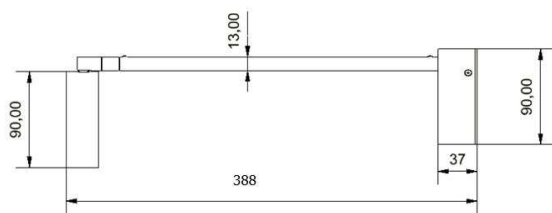

LEVI AB-STRAHLER

S

ARTIKELNUMMER

611-210146

Symbolfoto

SKIZZE

PRODUKTINFORMATION

Wandauslegerstrahler, Aluminiumdruckguss, schwarz pulverbeschichtet, AC LED, Leuchtkopf 350° drehbar und 90° schwenkbar, satiniertes bündiger Diffusor aus PMMA, 107° Abstrahlwinkel, Entblendungsring in zwei Ausführungen als Zubehör separat ordern

TECHNISCHE DETAILS

Anz. Fassungen	Spannung [V]	220-240V
Fassung	Lichtfarbe [K]	4000K
D-Ausschn. [mm]	Ausstrahlwinkel [°]	107°
Einbautiefe [mm]	CRI	>80
Durchmesser [mm]	Lichtstrom [lm]	600
Länge [mm]	Energiev.[kWh/1000h]	
Breite [mm]	Lebensdauer [h]	50000
Höhe [mm]	Energieeffizienzkl.	A++-A
Ausladung [mm]	Spannungsklasse [V]	220-240V
Schutzart [P]	Systemleistung [W]	10
Intrastat Nr.	Leuchtmittel	LED 10W AC
EAN-Nummer	Farbe	schwarz
Nettogewicht [kg]		0,6