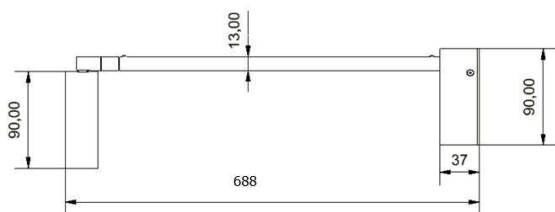

LEVI AB-STRAHLER

S

ARTIKELNUMMER

611-110146

PRODUKTINFORMATION

Wandauslegerstrahler, Aluminiumdruckguss, schwarz pulverbeschichtet, AC LED, Leuchtkopf 350° drehbar und 90° schwenkbar, satiniertes bündiger Diffusor aus PMMA, 107° Abstrahlwinkel, Entblendungsring in zwei Ausführungen als Zubehör separat ordern

Symbolfoto

SKIZZE

TECHNISCHE DETAILS

Anz. Fassungen	Spannung [V]	220-240V
Fassung	Lichtfarbe [K]	4000K
D-Ausschn. [mm]	Ausstrahlwinkel [°]	107°
Einbautiefe [mm]	CRI	>80
Durchmesser [mm]	Lichtstrom [lm]	600
Länge [mm]	Energiev.[kWh/1000h]	
Breite [mm]	Lebensdauer [h]	50000
Höhe [mm]	Energieeffizienzkl.	A++-A
Ausladung [mm]	Spannungsklasse [V]	220-240V
Schutzart [P]	Systemleistung [W]	10
Intrastat Nr.	Leuchtmittel	LED 10W AC
EAN-Nummer	Farbe	schwarz
Nettogewicht [kg]		0,6