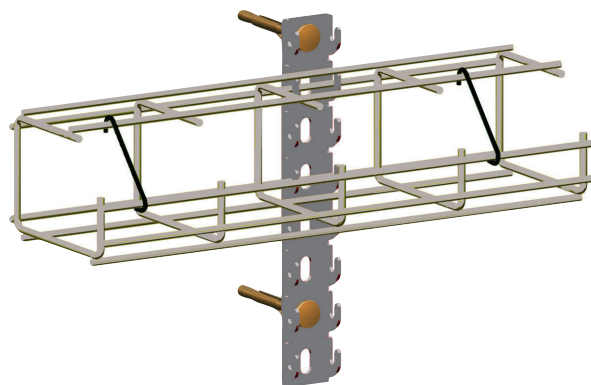

## HKS Hakenschiene Standard

Verlegeabstand: ≤ 1.500 mm

## HKSB

Hakenschiene blockierbar

Blockierblech

Verlegeabstand: ≤ 1.500 mm

Befestigungssystem	Anzahl der Notlaufkabel	Befestigungsabstand	Belastung	Nenngröße	Querschnitt Aderanzahl	Funktionserhalt
BETAfixss						
G-Kanal mit Sicherungsclip	≥ 1 Stk	≤ 1.500 mm	≤ 10 kg/m	≤ 100 x 150 mm	≥ 1,5 mm <sup>2</sup> ≥ 1x2x0,8	E30/E90

**Anwendung:** Zur waagrechten Mehrfachverlegung von BETAflam® Notlaufkabeln E30/E90 an Decken oder Wänden. Mindestens 2 Dübel pro HKS, maximaler Abstand 200 mm zwischen den Dübeln. Bis zu 4 G-Kanäle pro Hakenschiene Stütze zulässig.

Rexel - Nr.:	Type	Länge mm	Stück / VPE	Listenpreis EUR / Stück
<b>Hakenschiene Standard für Wandmontage, Breite 25 mm</b>				
1378139	HKS-05	50	1	1,20
1379909	HKS-07	75	1	1,40
1379895	HKS-12	125	1	1,70
1379887	HKS-20	200	1	2,60
1379879	HKS-30	300	1	4,00
1380133	HKS-50	500	1	5,90
3075230	HKS-200	2.000	1	18,90
<b>Hakenschiene blockierbar für Wand- / Deckenmontage, Breite 50 mm</b>				
3075249	HKSB-10	100	1	3,90
3075257	HKSB-20	200	1	6,40
3075265	HKSB-30	300	1	8,70
3075273	HKSB-100	1.000	1	26,00
3074536	Blockierblech A4 mit Schraubgarnitur M6x10		1	6,40
<b>Hakenschiene Stütze für Deckenmontage, beidseitige Haken, Breite 50 mm</b>				
1378120	HKS-DS10	100	1	12,70
1379852	HKS-DS20	200	1	16,70
1379844	HKS-DS30	300	1	20,50
1379836	HKS-DS40	400	1	24,60
1379828	HKS-DS50	500	1	30,90