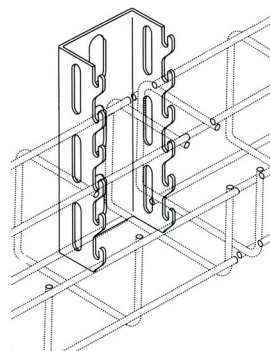

## HKSB

Hakenschiene blockierbar

Blockierblech

Verlegeabstand: ≤ 1.500 mm

Befestigungssystem	Anzahl der Notlaufkabel	Befestigungsabstand	Belastung	Nenngröße	Querschnitt Aderanzahl	Funktionserhalt
BETAfixss						
G-Kanal mit Sicherungsclip	≥ 1 Stk	≤ 1.500 mm	≤ 10 kg/m	≤ 100 x 150 mm	≥ 1,5 mm <sup>2</sup> ≥ 1x2x0,8	E30/E90

**Anwendung:** Zur waagrechten Mehrfachverlegung von BETAflam® Notlaufkabeln E30/E90 an Decken oder Wänden. Mindestens 2 Dübel pro HKS, maximaler Abstand 200 mm zwischen den Dübeln. Bis zu 4 G-Kanäle pro Hakenschiene Stütze zulässig.

Rexel - Nr.:	Type	Länge mm	Stück / VPE	Listenpreis EUR / Stück
<b>Hakenschiene Standard für Wandmontage, Breite 25 mm</b>				
1378139	HKS-05	50	1	1,20
1379909	HKS-07	75	1	1,40
1379895	HKS-12	125	1	1,70
1379887	HKS-20	200	1	2,60
1379879	HKS-30	300	1	4,00
1380133	HKS-50	500	1	5,90
3075230	HKS-200	2.000	1	18,90
<b>Hakenschiene blockierbar für Wand- / Deckenmontage, Breite 50 mm</b>				
3075249	HKSB-10	100	1	3,90
3075257	HKSB-20	200	1	6,40
3075265	HKSB-30	300	1	8,70
3075273	HKSB-100	1.000	1	26,00
3074536	Blockierblech A4 mit Schraubgarnitur M6x10		1	6,40
<b>Hakenschiene Stütze für Deckenmontage, beidseitige Haken, Breite 50 mm</b>				
1378120	HKS-DS10	100	1	12,70
1379852	HKS-DS20	200	1	16,70
1379844	HKS-DS30	300	1	20,50
1379836	HKS-DS40	400	1	24,60
1379828	HKS-DS50	500	1	30,90