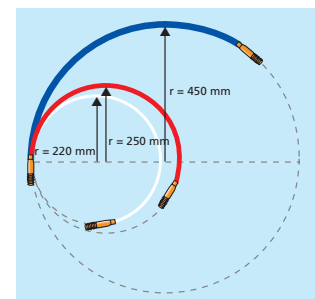

Mehr Details!

Alle Komponenten des Cable Scout+ Luxus Sets im Überblick.

Cable Scout+ Basis Set.

Cable Scout+ Mini Set.

TYP	Bezeichnung	Inhalt Glasfaserstangen	Kapazität (m)	Inhalt Zubehör	Art.-Nr.
CS-SB	Basis Set – geeignet für einfache Kabelinstallationsaufgaben	10 x 1 m (weiß)	10 m	15 cm flexible Verlängerung (weiß), Adapter, großer Haken, Führungsöse	897-90000
CS-SD	Luxus Set – einsetzbar in aufwendigen Installationssituationen	2 x 1 m (weiß) 6 x 1 m (rot) 2 x 1 m (blau)	10 m	15 cm flexible Verlängerung (weiß), Ring, Adapter, großer Haken, Führungsöse, flacher und runder Führungskopf, Leuchte, Magnet	897-90001
CS-SH	Mini Set – passend für die Werkzeugtasche	1 x 40 cm (weiß) 2 x 40 cm (rot) 1 x 40 cm (blau)	1,6 m	40 cm flexible Verlängerung (weiß), runder Führungskopf, kleiner Haken, Führungsöse	897-90003

Alle Maße in mm. Technische Änderungen vorbehalten.

- Cable Scout+ Erweiterungsstangen

Cable Scout+.

TYP	Inhalt Glasfaserstangen	Flexibilität	Ø D	Art.-Nr.
CS-P6	2 Erweiterungsstangen, blau, 1 m	stabil	6,0	897-90007
CS-P5	2 Erweiterungsstangen, rot, 1 m	semi-flexibel	5,0	897-90006
CS-PN	2 Erweiterungsstangen, transparent, 1 m	sehr flexibel	5,0	897-90008
CS-P4	2 Erweiterungsstangen, weiß, 1 m	flexibel	4,0	897-90005

Alle Maße in mm. Technische Änderungen vorbehalten.

Die Cable Scout+ Biegeradien im Überblick.