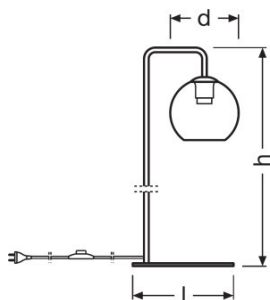

TECHNISCHE DATEN

Elektrische Daten

Betriebsart	Netzspannung
Nennspannung	220...240 V
Netzfrequenz	50/60 Hz

Abmessungen & Gewicht

Länge	300,0 mm
Durchmesser	200,0 mm
Höhe	1540 mm
Produktgewicht	2800,00 g
Kabellänge	1800 mm