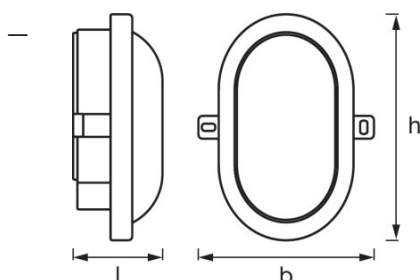

PRODUKTEIGENSCHAFTEN

- Helle und funktionelle LED-Außenleuchten
- Schutzart: IP54

TECHNISCHE DATEN

Elektrische Daten

Nennleistung	5,50 W
Betriebsart	Netzspannung
Nennspannung	220...240 V
Netzfrequenz	50/60 Hz

Photometrische Daten

Farbtemperatur	4000 K
Farbwiedergabeindex Ra	≥80
Lichtfarbe (Bezeichnung)	Cool White
Lichtstrom	450 lm
Lichtausbeute	76 lm/W

Lichttechnische Daten

Ausstrahlungswinkel	120 °
----------------------------	-------

Abmessungen & Gewicht

Länge	117,0 mm
Breite	168,0 mm
Höhe	70,0 mm
Produktgewicht	175,00 g

Farben & Materialien

Gehäusematerial	Polycarbonat (PC)
Produktfarbe	Weiß
Gehäusefarbe	Weiß
Material Abdeckung	Acrylnitril-Butadien-Styropor

— TECHNISCHE AUSSTATTUNG

- Vollständiges Montage- und Anschlusszubehör enthalten

VERPACKUNGSMITTEL

Produkt-Code	Verpackungseinheit (Stück pro Einheit)	Abmessungen (Länge x Breite x Höhe)	Gewicht brutto	Volumen
4058075271586	Faltschachtel 1	78 mm x 124 mm x 177 mm	202,00 g	1.71 dm ³
4058075271593	Versandschachtel 8	327 mm x 263 mm x 196 mm	1924,00 g	16.86 dm ³