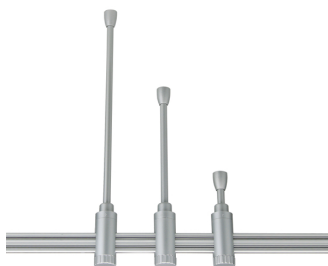

## Deckenbefestigung

Zubehör zur 1-Phasen Hochvolt-Stromschiene

---

Zubehör zur 1-Phasen-Hochvolt-Stromschiene

### PRODUKTVARIANTEN

	1701014101	1701014103	1701014105	1701014107
Länge [mm]	100	300	500	200

Technische und gestalterische Änderungen im Zuge stetiger Produktentwicklungen vorbehalten.  
Technical and design changes due to product developments are subject to change without prior notice.

## TECHNISCHE DATEN

Material und Farbe	
Farbe	titan-matt
Werkstoff	Stahlblech/Kunststoff
Sicherheitseigenschaften	
Schutzart	IP20
Nur für Innenbereich	Ja
CE-Kennzeichnung	Ja
GS-Zeichen	Ja
Sonstige Eigenschaften	
Art des Zubehörs	Befestigungssatz