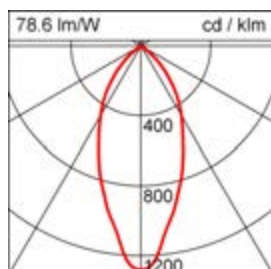

Lichttechnik:

Farbwiedergabeindex 80
Lichtaustrittswinkel 44°
Leuchtenlichtstrom 4.400 lm

Zubehör

Displayausleger für Wandmontage

982058.0031 L 500, B 180, H 180 anthrazit metallic

Mastbefestigungszubehör

Mastaufsätze einfach

982047.000 Mastaufsatz einfach für Lightstream LED Midi blank für Zopf 60 mm
982047.0031 Mastaufsatz einfach für Lightstream LED Midi für Zopf 60 mm anthrazit metallic
982048.000 Mastaufsatz einfach für Lightstream LED Midi blank für Zopf 76 mm
982048.0031 Mastaufsatz einfach für Lightstream LED Midi für Zopf 76 mm anthrazit metallic

Mastaufsätze zweifach 180°

982049.000 Mastaufsatz für Lightstream LED Midi blank zweifach für Zopf 60 mm
982049.0031 Mastaufsatz für Lightstream LED Midi zweifach für Zopf 60 anthrazit metallic mm
982050.000 Mastaufsatz für Lightstream LED Midi blank zweifach für Zopf 76 mm
982050.0031 Mastaufsatz für Lightstream LED Midi zweifach für Zopf 76 anthrazit metallic mm

Mastschelle

982092.000 für Ø 95 - 117 mm blank
982093.000 für Ø 118 - 135 mm blank

Ersatzteile

Ersatz Konverter

981960.003

Ersatzscheiben

981934.0031 L 255, B 240, H 13 anthrazit metallic

LED-Modul

982082.000.1 840 4980 lm 39,50 W A+