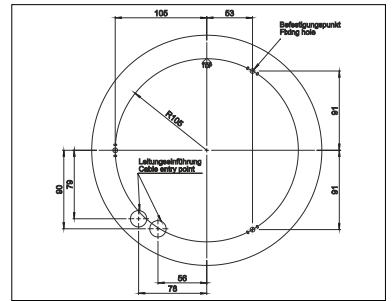

INSTRUCTION

41-2017

Flat Polymero

311943.002.3.191

IP 40 IK03

 220 - 240 V / 50/60 Hz

 3 x 1,5 mm²
 2,50 mm²

D
H

311943.002.3.191	D 300, H 100	LED	13,5 W	13,5 W	1,05 kg
Φ	EEK _{LED}	EEK	CRI	CCT	
1200 lm	A+	A+	83	4000K	
B10	B16	C10	C16		
114	182	114	182	0,15 A	

Die Leuchte darf nur mit ihren vollständigen Schutzabdeckungen betrieben werden.
The luminaire must be used with its complete protective covers only.