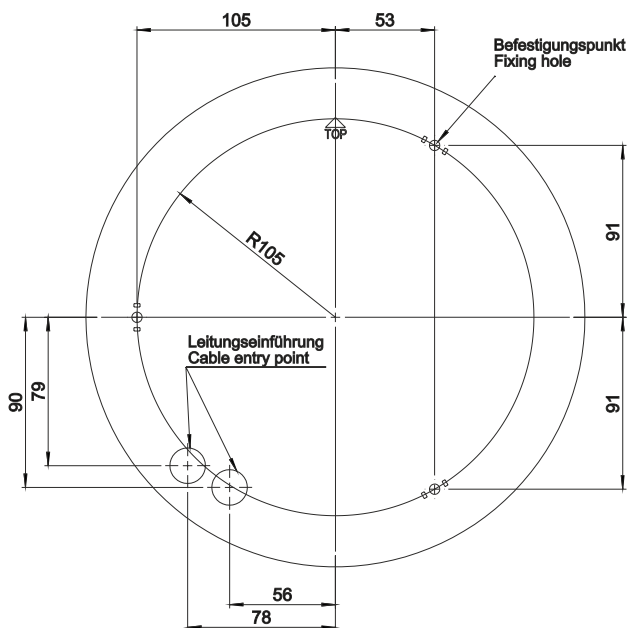

INSTRUCTION

41-2017

Flat Polymero

311943.002.3.191

IP 40 IK03

 220 - 240 V / 50/60 Hz

 3 x 1,5 mm²
 2,50 mm²

D
H

311943.002.3.191	D 300, H 100	LED	13,5 W	13,5 W	1,05 kg
Φ	EEK _{LED}	EEK	CRI	CCT	
1200 lm	A+	A+	83	4000K	
B10	B16	C10	C16		
114	182	114	182	0,15 A	

Die Leuchte darf nur mit ihren vollständigen Schutzabdeckungen betrieben werden.
The luminaire must be used with its complete protective covers only.

RZB
Rudolf Zimmermann,
Bamberg GmbH
 Rheinstraße 16
 D-96052 Bamberg
 Deutschland
 Telefon +49 951/79 09-0
 Telefax +49 951/79 09-198
 www.rzb.de
 info@rzb-leuchten.de

a

DIN 4844

Vor Wartung oder Reparatur freischalten/
power off before maintenance or repair

b

Instruction:

41-2017

08-311623.002 D 300, H 90

200 g

Instruction:

41-2017

Instruction: