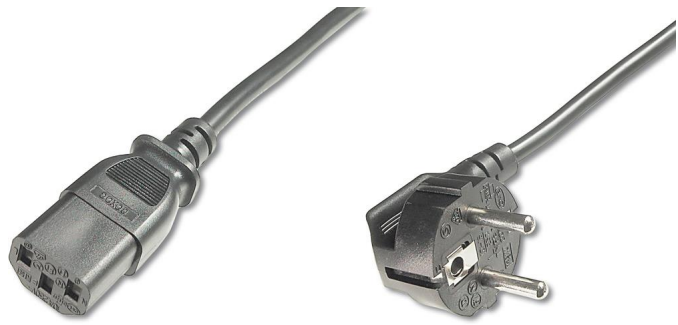

## Power C.Schuko 90°- C13 1,80m

Artikel-Nr.	AK-440100-018-S
Beschreibung	Power C.Schuko 90°- C13 1,80m
Beschreibung 2	M/F,1.80m, H05VV-F3G 0.75qmm,
Hersteller	CLASSIC-NEUTRAL
Hersteller Webseite	
Garantietage	24 M
EAN-Code	4016032311713
Bruttogewicht	0,21 kg
Paket / Palette	60 Stück
Standardlieferzeit	2 KW

### Beschreibung

Netzanschlussk.,CEE 7/7 (Typ-F) 90° gewink.- C13 St/Bu, 1.8m, H05VV-F3G 0.75qmm, sw

Europäische Länderfreigaben

Dieses Netzkabel dient zum Anschluss eines PCs oder Monitors an das Hausstromnetz (Steckdose).

### Technische Angaben:

- 1 Kontaktoberfläche: vernickelt
- 1 Farbe Kabel: schwarz
- 1 Farbe Anschlüsse: schwarz
- 1 Haube: vergossen
- 1 Schirmung: ungeschirmt
- 1 Sortiment: Geräteanschlusskabel
- 1 Länge: 1.8 m
- 1 Anschluss 1: CEE 7/7 (Typ-F)(CEE 7/7), Stecker
- 1 Anschluss 2: IEC C13, Buchse
- 1 Adern-Querschnitt: 0,75 qmm
- 1 Strombelastbarkeit: 250V/10A
- 1 Kabel-Norm: H05 VV F3G
- 1 Adern Material: CU