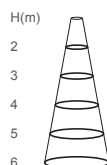

LED

IP 20

Bestückung: LED
Gew. (kg): 0,7
Bestell-Nr.: ODX11B77Y3R9
GTIN (EAN): 4052899951297

ODX11B77Y3R9: 1x LED 3000K / CRI ≥ 80

4052899951297
ODX11B77Y3R9