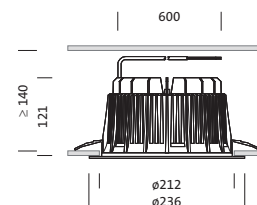

Übersicht Produktdaten:  
**ODX11B77Y3R9**

**LDV-xl,LED1770lm830,0/1**

**Produktbeschreibung**

LEDVALUX® XL, Downlight, Lichtlenkung mit Reflektor, lichttechn. Abdeckung: Diffusorscheibe, aus PC, BAP65, Lichtaustritt: direkt strahlend, LED Lichtfarbe: 830, Vorschaltgerät: EVG, Netzanschluss: 220..240V, AC/DC, 0/50..60Hz, aus PC, Durchmesser: 236 mm, Schutzart (gesamt): IP20, Schutzklasse (gesamt): SK II (Schutzisoliert), Prüfzeichen: CE

**LED**

IP 20

Bestückung: LED  
Gew. (kg): 0,7  
Bestell-Nr.: ODX11B77Y3R9  
GTIN (EAN): 4052899951297

ODX11B77Y3R9: 1x LED 3000K / CRI ≥ 80

4052899951297  
ODX11B77Y3R9

Anzahl Leuchten im Raum	Reflexionsgrad 70/50/20					
	Em(lx) 100		200		500	
Lh(m)	2,5	3,0	2,5	3,0	2,5	3,0
20 m²	1,3	1,5	2,7	2,9	6,7	7,3
30 m²	2,1	2,3	4,2	4,5	11	11
40 m²	2,7	2,9	5,5	5,9	14	15
50 m²	3,3	3,5	6,7	7,1	17	18
75 m²	5,0	5,2	10	10	25	26
100 m²	6,5	6,8	13	14	33	34
500 m²	32	32	63	64	158	161

- Durchmesser: 236mm
- Höhe: 123mm
- Gewicht: 0,7kg

**Zertifikate | Standards**

- Schutzart: IP20
- Schutzart (raumseitig): IP54
- Schutzklasse: SK II (Schutzisoliert)
- Prüfzeichen, Kennzeichnung: CE

**Lebensdauer**

- Lebensdauer: Lebensdauer bis zu 50.000h (L70/B50)

Maße:  
**ODX11B77Y3R9**

**LDV-xl,LED1770lm830,0/1**

3/3