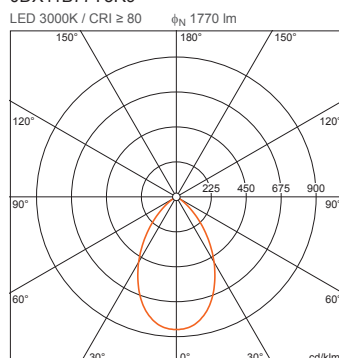

Übersicht Produktdaten:  
**ODX11B77Y3R9**

**LDV-xl,LED1770lm830,0/1**

**Produktbeschreibung**

LEDVALUX® XL, Downlight, Lichtlenkung mit Reflektor, lichttechn. Abdeckung: Diffusorscheibe, aus PC, BAP65, Lichtaustritt: direkt strahlend, LED Lichtfarbe: 830, Vorschaltgerät: EVG, Netzanschluss: 220..240V, AC/DC, 0/50..60Hz, aus PC, Durchmesser: 236 mm, Schutzart (gesamt): IP20, Schutzklasse (gesamt): SK II (Schutzisoliert), Prüfzeichen: CE

**LED**

IP 20

Bestückung: LED  
Gew. (kg): 0,7  
Bestell-Nr.: ODX11B77Y3R9  
GTIN (EAN): 4052899951297

ODX11B77Y3R9: 1x LED 3000K / CRI ≥ 80

4052899951297  
ODX11B77Y3R9

Anzahl Leuchten im Raum	Reflexionsgrad 70/50/20					
	Em(lx) 100		200		500	
Lh(m)	2,5	3,0	2,5	3,0	2,5	3,0
20 m²	1,3	1,5	2,7	2,9	6,7	7,3
30 m²	2,1	2,3	4,2	4,5	11	11
40 m²	2,7	2,9	5,5	5,9	14	15
50 m²	3,3	3,5	6,7	7,1	17	18
75 m²	5,0	5,2	10	10	25	26
100 m²	6,5	6,8	13	14	33	34
500 m²	32	32	63	64	158	161

Leuchtdichten (cd/m²)

C 0/180  
L80 0  
L70 0  
L65 271

UGR 18,4 18,4  
X 4H Y 8H p 70/50/20 S 0,25H

**Details Produktdaten:**  
**ODX11B77Y3R9****LDV-xl,LED1770lm830,0/1**

2/3

**Technische Detailbeschreibung****Kenndaten**

- Durchmesser: 236mm
- Höhe: 123mm
- Gewicht: 0,7kg

**Zertifikate | Standards**

- Schutzart: IP20
- Schutzart (raumseitig): IP54
- Schutzklasse: SK II (Schutzisoliert)
- Prüfzeichen, Kennzeichnung: CE

**Lebensdauer**