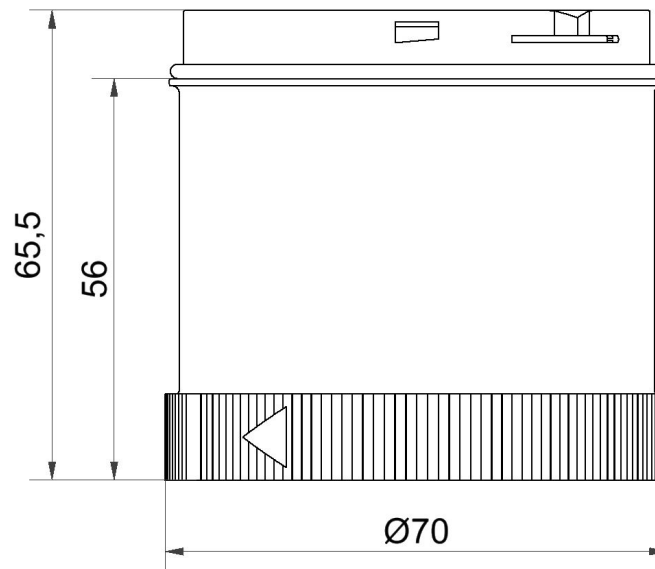

Modulare Signalsäulen / KombiSIGN 72 TwinLIGHT Design 24VAC/DC GN

MASSZEICHNUNG

Zusätzliche Informationen zur Installation und Montage finden Sie in der entsprechenden Bedienungsanleitung unter www.werma.com. Ausdruck ist nur zur Information und wird bei Änderung nicht berücksichtigt.