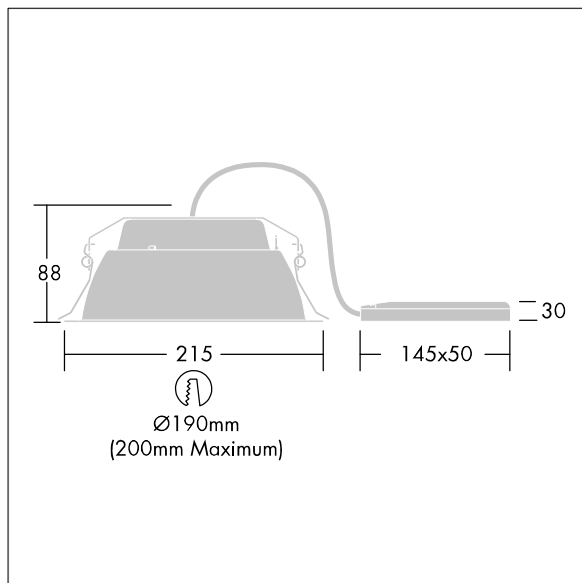

Cetus LED

THORN

96242097 CETUS LED 2000 HF 830

LED 25W LED_1950		IK09		CE	850 °C
------------------	--	------	--	----	--------

Cetus LED

Ein hochwertiges, leistungsstarkes LED-Downlight zur Deckeneinbau, niedrig montiert. Elektronisches, nicht dimmbares Betriebsgerät. Gehäuse und Reflektor: Aluminium pulverbeschichtet, weiß (RAL 900). Diffusor: Polycarbonat (PC). Schutzklasse II, IP44, IK09. Haltefedern, geeignet für Decken mit einer Stärke von 1 - 35 mm. Ausschnitt Ø 190 mm. Inklusive LED-Modul mit 3000K..

Abmessungen: Ø215 x 88 mm
Gesamtleistung: 24,6 W
Gewicht: 0,7 kg

TLG_CTUL_F_LED.jpg

TLG_CETU_M_2000LM.wmf

TLG_SP_0041863.idt

Lampenposition: STD - Standard
Lichtquelle: LED
Leuchten Lichtstrom*: 1950 lm
Leuchten Lichtausbeute*: 79 lm/W
Lampeneffizienz: 79 lm/W
Farbwiedergabeindex min.: 80
Ähnlichste Farbtemperatur*: 3000 Kelvin