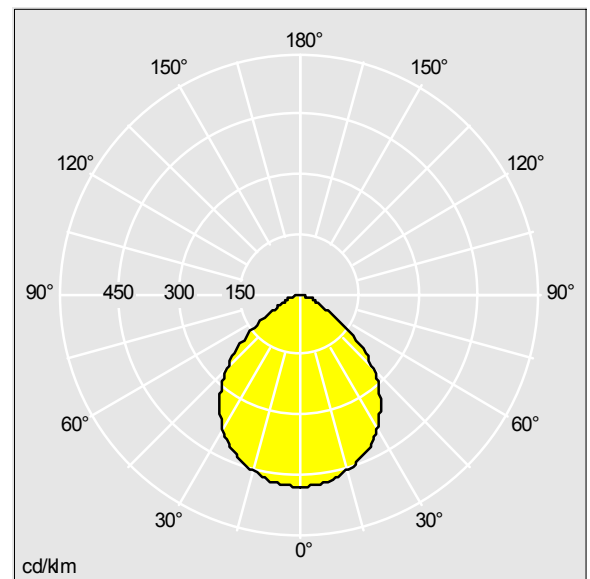

Cetus LED

THORN

96242097 CETUS LED 2000 HF 830

LED 25W LED_1950		IK09		CE	850 °C
------------------	--	------	--	----	--------

Cetus LED

Ein hochwertiges, leistungsstarkes LED-Downlight zur Deckeneinbau, niedrig montiert. Elektronisches, nicht dimmbares Betriebsgerät. Gehäuse und Reflektor: Aluminium pulverbeschichtet, weiß (RAL 900). Diffusor: Polycarbonat (PC). Schutzklasse II, IP44, IK09. Haltefedern, geeignet für Decken mit einer Stärke von 1 - 35 mm. Ausschnitt Ø 190 mm. Inklusive LED-Modul mit 3000K..

Abmessungen: Ø215 x 88 mm
Gesamtleistung: 24,6 W
Gewicht: 0,7 kg

TLG_CTUL_F_LED.jpg

TLG_CETU_M_2000LM.wmf

TLG_SP_0041863.idt

Lampenposition: STD - Standard
Lichtquelle: LED
Leuchten Lichtstrom*: 1950 lm
Leuchten Lichtausbeute*: 79 lm/W
Lampeneffizienz: 79 lm/W
Farbwiedergabeindex min.: 80
Ähnlichste Farbtemperatur*: 3000 Kelvin