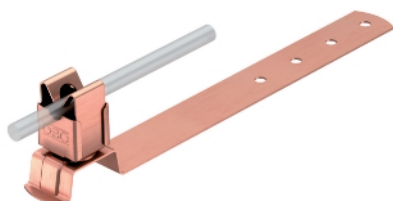

Dachleitungshalter für Ziegeldächer, Rd 8

- Leitungshalter aus rostfreiem Edelstahl (V2A), verkupfert
- inkl. Lochung im Unterteil zur schnellen Montage

Typ	Passung mm	Montage- höhe mm	Länge mm	Verp. Stück	Gewicht kg/100 St.	Art.-Nr.
157 F-CU 230	Rd 8	38,5	230	10	10,300	5216192
157 F-CU 280	Rd 8	38,5	280	10	11,100	5216206
157 F-CU 410	Rd 8	38,5	410	10	14,500	5216257

Cu Kupfer

Abmessungen