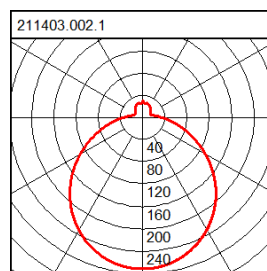

Lampe 1:

Lampenanzahl 8
 Lampe LED
 Sockel
 Lichtfarbe 840
 Farbtemperatur 4000K
 Lebensdauer

Maße und Gewichte:

Durchmesser D 630 mm
 Höhe H 160 mm
 Deckenstärke
 Gewicht 10 kg

Lichttechnik:

UGR 19,8
 Ausstrahl-Winkel 117°
 Leuchten-Lichtstrom 4.650 lm
 Farbwiedergabeindex 80