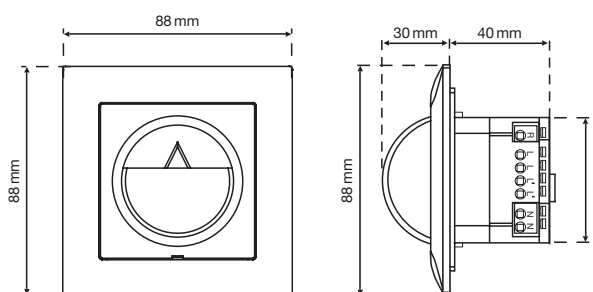

Masse

	Barcode	Beschreibung	Farbe	Art.-Nr.
		Swiss Garde 300 UP	weiss	25290D
		Swiss Garde 300 UP	schwarz	25390D
		Swiss Garde 300 UP	grau	25370D