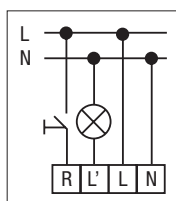

## Masse

	Barcode	Beschreibung	Farbe	Art.-Nr.
		Swiss Garde 300 UP	weiss	25290D
		Swiss Garde 300 UP	schwarz	25390D
		Swiss Garde 300 UP	grau	25370D

## Technische Daten

Nennspannung	230 V ~ 50 Hz
Schaltleistung	2300 W / 10 A ohmisch (cos φ 1,0) 1150 VA / 5 A induktiv (cos φ 0,5) LED 350 W
Montagehöhe	1 bis 3 m
Erfassungsbereich	180°
Reichweite	Bewegung: Radius 10 m (bei 3 m Höhe)
Dämmerungsregler	5 bis 2000 lx
Zeitregler	Kurzimpuls, 10 s bis 20 min
Externer Taster	ON
Temperaturbereich	-20 bis +40 °C

## Anschlussschema