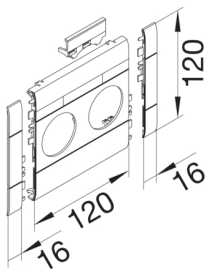

### Blende 2-fach Steckdose beschriftbar anreihbar hfr Oberteil 120mm lichtgrau

Blende modular mit Beschriftungsfeld für Kanalsteckdosen 2-fach, schnittkaschierend und anreihbar.

#### Technische Merkmale

Kanalsystem	BR
OT-Breite	120 mm
Werkstoff	ABS
Halogenfrei	ja
Farbe	lichtgrau
RAL Farbnummer	7035
Länge	152 mm
Durchmesser der Öffnung	48 mm
Beschriftungsfeld	1
Schnittkaschierend	Ja