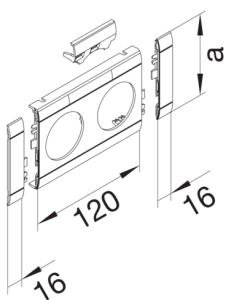

### Blende 2-fach Steckdose beschriftbar anreihbar hfr Oberteil 120mm lichtgrau

Blende modular mit Beschriftungsfeld für Kanalsteckdosen 2-fach, schnittkaschierend und anreihbar.

#### Technische Merkmale

Kanalsystem	BR
OT-Breite	120 mm
Werkstoff	ABS
Halogenfrei	ja
Farbe	lichtgrau
RAL Farbnummer	7035
Länge	152 mm
Durchmesser der Öffnung	48 mm
Beschriftungsfeld	1
Schnittkaschierend	Ja