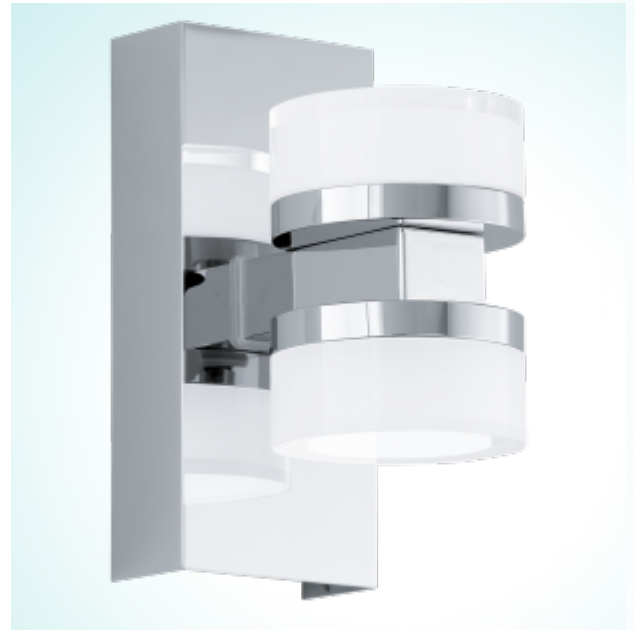

96541

ROMENDO 1

Allgemeine Informationen

Artikel:	96541
Leuchtentyp:	Wandleuchte
Kollektion:	Style
EAN Code:	9002759965419

Abmessungen

Länge:	70 mm
Höhe:	155 mm
Ausladung:	120 mm
Nettogewicht:	0,722 kg

Leuchtmittel

Fassung:	LED
Leuchtmitteltyp:	LED
Lieferumfang:	inkl.
Wattage:	2x 7,2W
Lichtstrom:	1140 lm
Lichtfarbe:	3000K warm white
Ø Lebensdauer:	25.000 h
Energieeffizienz:	A+
Dimmbar:	ja

Material & Farbe

Gehäusematerial:	Stahl
Gehäusefarbe:	chrom
Glas / Schirmmaterial:	Kunststoff
Glas / Schirmfarbe:	klar, satiniert

Technische Informationen

Schutzart:	IP44
Schutzklasse:	1
Netzspannung:	220-240V,50/60Hz
Betriebsspannung:	220-240V,50/60Hz

LED

Technische Änderungen vorbehalten