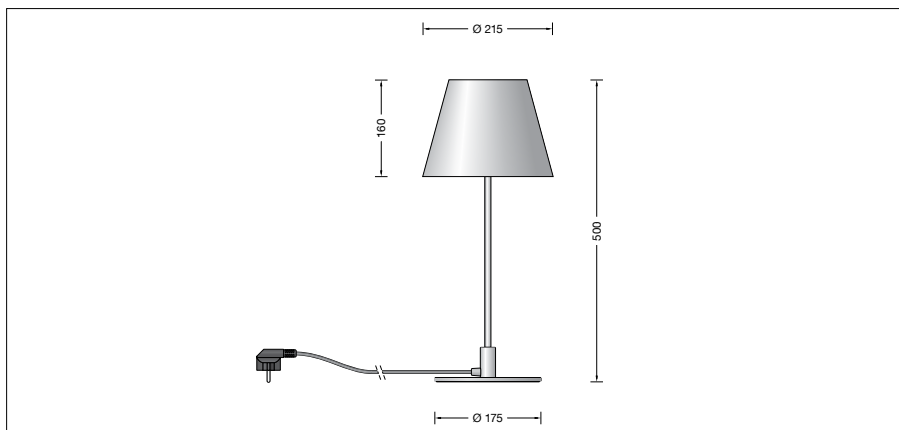

Tischleuchte »STUDIO LINE«
Metallarmatur, Oberfläche Farbe samtweiß
Gehäuseblende aus Aluminium,
Oberfläche Farbe samtweiß
Innenfarbton kupfer matt
Lichtstreuende Scheiben aus Kunststoff mit optischer Struktur
Tastdimmer zur stufenlosen
Regulierung der Helligkeit
Anschlussleitung weiß · 2 m
mit Schutzkontaktstecker
LED-Netzteil
220-240 V ~ 50-60 Hz
BEGA Thermal Switch®
Temporäre thermische Abschaltung zum Schutz temperaturempfindlicher Bauteile
Schutzklasse I
CE – Konformitätszeichen
Gewicht: 2,6 kg
Dieses Produkt enthält Lichtquellen der Energieeffizienzklassen D

Einschaltstrom

Einschaltstrom: 5 A / 50 µs
Maximale Anzahl Leuchten dieser Bauart je Leitungsschutzschalter:
B 10A: 31 Leuchten
B 16A: 50 Leuchten
C 10A: 52 Leuchten
C 16A: 80 Leuchten

Lichttechnik

Leuchtendaten für das Lichttechnische Berechnungsprogramm DIALux für Außenbeleuchtung, Straßenbeleuchtung und Innenbeleuchtung, sowie Leuchtendaten im EULUMDAT und im IES-Format finden Sie auf der BEGA Website www.bega.com.

Leuchtmittel

Modul-Anschlussleistung	17,1 W
Leuchten-Anschlussleistung	19,5 W
Bemessungstemperatur	$t_a = 25 \text{ °C}$
Umgebungstemperatur	$t_{a \text{ max}} = 25 \text{ °C}$

51 031.6 K3

Modul-Bezeichnung	LED-1224/930 + LED-1225/930
Farbtemperatur	3000 K
Farbwiedergabeindex	CRI > 90
Modul-Lichtstrom	2820 lm
Leuchten-Lichtstrom	1297 lm
Leuchten-Lichtausbeute	66,5 lm/W

Lebensdauer · Umgebungstemperatur

Bemessungstemperatur $t_a = 25 \text{ °C}$	
LED-Netzteil:	> 50.000 h
LED-Modul:	> 200.000 h (L 80 B 50) 50.000 h (L 90 B 50)

Umgebungstemperatur max. $t_a = 25 \text{ °C}$ (100 %)

LED-Netzteil:	50.000 h
LED-Modul:	> 200.000 h (L 80 B 50) 50.000 h (L 90 B 50)

Bestellnummer 51 031.6

Innenfarbton wahlweise
• messing matt
• kupfer matt

Kennziffer **.4**
Kennziffer **.6**