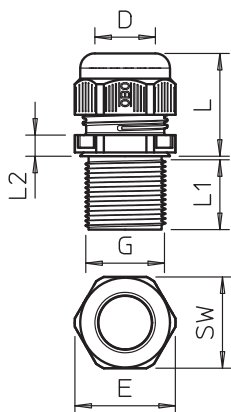

Temperatureinsatzbereich: -20°C bis +65°C

PA Polyamid

Stammdaten

Art.-Nr.	2022991
Typ	V-TEC VM LL32 SW
Bezeichnung 1	Kabelverschraubung
Bezeichnung 2	vollmetrisch lang 24mm
Dimension	M32
Farbe	schwarz
Werkstoff	Polyamid
Werkstoff Kürzel	PA
Kleinste Verkaufseinheit	20,00 Stück
Gewicht	2,20 kg/100 St.

Technisches Datenblatt

Hutmutterkabelverschraubung, metrisches Gewinde
extra lang, schwarz
Art.-Nr. 2022991

Technische Daten

Maß E	41,00 mm
Maß L min.	28,00 mm
Maß L max.	40,00 mm
Maß L1	24,00 mm
Maß L2	6,00 mm
SW	36,00 mm
Ausführung	gerade
Art der Dichtung	Dichtring
Biegeschutz	<input type="checkbox"/>
Dichtbereich D	15,00 - 21,00 mm
explosiongeschützt	<input type="checkbox"/>
Flachkabelverschraubung	<input type="checkbox"/>
Für Ex-Zone	ohne
für Ex-Zone Gas	ohne
für Ex-Zone Staub	ohne
flammwidrig	flammwidrig nach VDE 0471/DIN 695 Teil 2-1, Prüftemperatur 650°C
Gewinde	M32x1,5
Gewindeart	metrisch
Gewindelänge	24,00 mm
Gewindesteigung	1,80 mm
Gewindenennggröße	32,00
Glasfaserverstärkt	<input type="checkbox"/>
Halogenfrei	<input checked="" type="checkbox"/>
Inst.Drehmoment	7,50 Nm
Kategorie der Schlageinwirkung	A
Kategorie der Zugentlastung	4
Mehrfach Dichteinsatz	<input type="checkbox"/>
Mit Gegenmutter	<input type="checkbox"/>
Schlagfest	<input type="checkbox"/>
Sechskant Eckmaß	41,00 mm
Schutzart	IP68
Teilbare Verschraubung	<input type="checkbox"/>
Temperatureinsatzbereich	-20,00 - 65,00 °C
Zugentlastungsmöglichkeit	<input checked="" type="checkbox"/>