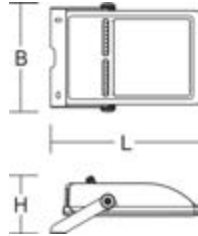

721725.114

Serie: Lightstream® LED Maxi Strahler

Montageart: Universale Montage
Schutzart: **IP 65**
Schutzklasse: I
Bestückung: 4 x LED 56 W 3000 K
Abmessungen: L 509, B 374, H 174
Lieferbare Farbe: silber metallic

Gehäuse aus korrosionsbeständigem Aluminium-Druckguss für Außenanwendung, Bügel Edelstahl, pulverbeschichtet. Anstellwinkel in 6°-Schritten mit präziser Winkelskala einstell- und verriegelbar. Thermisch entkoppeltes Betriebsgeräteabteil. ESG-Abdeckung. COB-LEDs mit Wechsel-Fassung wahlweise Lichtfarbe 830 oder 840. Asymmetrischer Reflektor aus reflexverstärktem Miro-silver®. Serienmäßig mit Gore® Protective Vents Membranventil zur Kondenswasserreduzierung. Mit Steckklemme bis 3 x 2 x 2,5 mm², für Netzleitung max. Ø 13 mm. Durchbruch für zweite Kabeldurchführung zur Netzweiterleitung vor Ort möglich, Kabeldurchführung als Zubehör.

Ersatzteile

982083.000 830 4755 lm 39,50 W A+