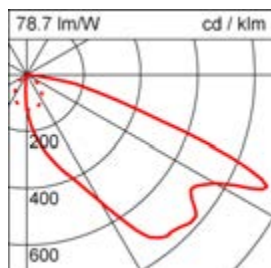

Lichttechnik:

Farbwiedergabeindex 80
Leuchtenlichtstrom 17.700 lm

Mastbefestigungszubehör

Mastaufsätze einfach

982002.000	Mastaufsatz einfach für Lightstream LED Maxi blank für Zopf 76 mm
982002.004	Mastaufsatz einfach für Lightstream LED Maxi für Zopf 76 mm silber metallic
982045.000	Mastaufsatz einfach für Lightstream LED Maxi blank für Zopf 60 mm
982045.004	Mastaufsatz einfach für Lightstream LED Maxi für Zopf 60 mm silber metallic
982046.000	Mastaufsatz einfach für Lightstream LED Maxi blank für Zopf 89 mm
982046.004	Mastaufsatz einfach für Lightstream LED Maxi für Zopf 89 mm silber metallic

Mastaufsätze zweifach 180°

982003.000	Mastaufsatz für Lightstream LED Maxi blank zweifach für Zopf 76 mm
982003.004	Mastaufsatz für Lightstream LED Maxi zweifach für Zopf 76 mm silber metallic
982004.000	Mastaufsatz für Lightstream LED Maxi blank zweifach für Zopf 89 mm
982004.004	Mastaufsatz für Lightstream LED Maxi zweifach für Zopf 89 mm silber metallic
982005.000	Mastaufsatz für Lightstream LED Maxi blank zweifach für Zopf 108 mm
982005.004	Mastaufsatz für Lightstream LED Maxi zweifach für Zopf 108 mm silber metallic
982059.000	Mastaufsatz für Lightstream LED Maxi blank zweifach für Zopf 60 mm
982059.004	Mastaufsatz für Lightstream LED Maxi zweifach für Zopf 60 mm silber metallic

Montagebügel zur Nachrüstung für alternative Befestigungsart

982053.004	Montagebügel Maxi asymm. für Wand- / Bodenmontage silber metallic

Ersatzteile

Ersatz Konverter

982019.000

Ersatzscheiben

981984.004 L 465, B 325, H 32 silber metallic

LED-Modul