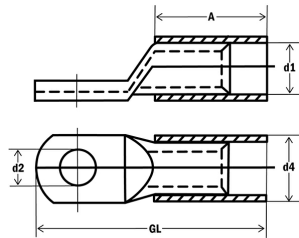

## Rohrkabelschuh isoliert 35M12

Art.-Nr.	290834
EAN	4011923101503
LQ	35 mm <sup>2</sup>
M	12
Werkstoff	Kupfer
Oberfläche	verzinkt
d1	12 mm
d2	13 mm
d4	14.5 mm
A	27
Gesamtlänge	61 mm
Anschlusswinkel	gerade
Flanschform	Ringform
Isoliert	Ja
VPE	25

- aus Rohr, geglühtes Material
- Oberfläche: verzinkt
- Werkstoff: 99,9% Elektrolyt-Kupfer
- E-CU DIN 40500 (EN 13600)
- für mehrdrähtige Rundleiter z.B. VDE 0295 Klasse 2
- für rundgedrückte Sektorleiter
- mit Sichtloch
- Isolation: schwarz