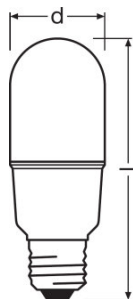

Photometrische Daten

Nennlichtstrom	1050 lm
Bemessungslichtstrom	1050 lm
Bemessungsfarbtemperatur	2700 K
Lichtstromerhalt am Nennlebensdauerende	0,70
Lichtfarbe (Bezeichnung)	Warm White
Farbtemperatur	2700 K
Lichtstrom	1050 lm
Farbwiedergabeindex Ra	≥ 80
Standardabweichung des Farbabgleichs	≤ 6 sdc
Farbwiedergabeindex Ra	≥ 80

Lichttechnische Daten

Aufwärmzeit (60 %)	< 0,50 s
Startzeit	< 0,5 s

Abmessungen & Gewicht

Gesamtlänge	115,0 mm
--------------------	----------

Durchmesser	40,4 mm
Außenkolben	-
Länge	115,0 mm

Temperaturen & Betriebsbedingungen