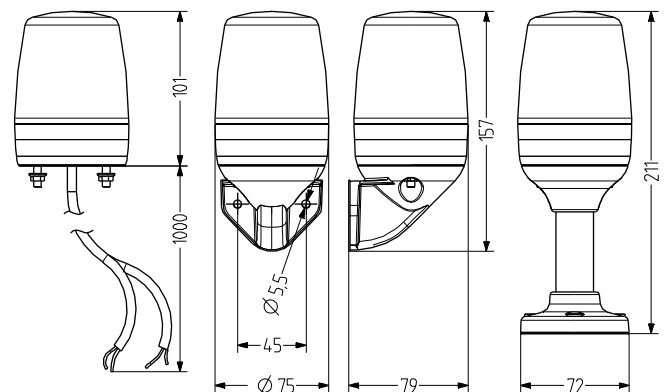

PCH LED Dauer-/Blinkleuchte

- Ø 75 mm große LED Dauer-/Blinkleuchte
- hohe Signalwirkung
- vorverkabelt mit 1m PUR-Kabel - anschlussfertig
- hohe Schutzart IP66 & IP67

- moderne LED Technik und Elektronik
- Dauer-/Blinklicht extern ansteuerbar
- vormontierte Befestigungsschrauben aus Edelstahl
- 3 Montagearten
- für industrielle und allgemeine Anwendungen

vergossene Kabel-
isolierung/-einführung

TECHNISCHE DATEN

Gehäuse	Ø 75 mm, 100 mm hohe Kalotte , Polycarbonat schwarz (RAL 9005)
Kalotte	Polycarbonat, innen gerippt orange, rot, klar, blau, grün oder gelb
Montageart	beliebig
Leitungseinführung	vorverkabelt (1 m Kabel)
Leckstrom	0,003 A (SPS-tauglich)
Lichtart	LED-Dauerlicht oder LED-Blinklicht
Leuchtmittel	16 LEDs
Blitz-/Blinkfrequenz	2 Hz
Einschaltdauer	100 %
Lebensdauer	Leuchtmittel: >50.000 h
Betriebstemperatur	-30°C/+60°C
Schutzart	IP66 & IP67
Schlagfestigkeit	IK08
Gewicht	200 g

PMR

PVW

XWR

ZUBEHÖR

Type	Art des Zubehörs	Rohrlänge	Gewicht	Artikel-Nr.
PMR	Rohrbasis Aluminiumrohr mit Kunststofffuß	100 mm		860702900
		250 mm		860703900
PVW	Winkel für vertikale Montage			860600900
XWR	Winkel für vertikale Montage der Rohrbasis TMR/UMR		95 g	900600900