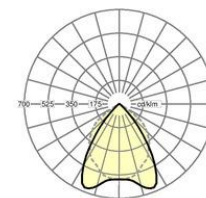

ηLB	100 %
lm/W	134
Φ ↓/↑	100 % / 0 %
UGR q/l	15.5 / 19.0
BAP	65° < 1000cd/m²