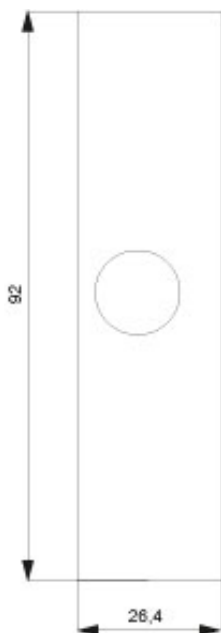

CAX-Online-Generator

<http://www.siemens.com/cax>

letzte Änderung:

17.03.2014