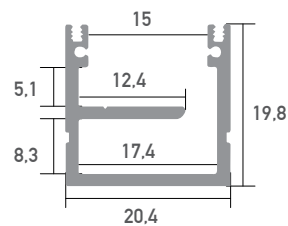

Aluminium LED Profil Versalles Schwarz 2m

ALL TOGETHER BRILLIANT

Art. Nr.: BSLPVE

Versalles

Oberfläche	Schwarz eloxiert
Montageart	Aufbau
Schutzart (IP)	65
Maße (LxBxH/mm)	2000x20,4x19,8
Max. LED Leistung (W/m)	32
Max. LED Breite (mm)	12
EAN Code	200000065922

DETAILS

Integrierter Kabelkanal

Überlängen auf Anfrage bis zu 6m erhältlich

Eine neue Bauform macht es möglich, dass die Profile eine Zertifizierung nach IP65 erhalten. Die Abdeckung wird an der Oberseite und nicht an der Innenseite des Profiles montiert. Das Wasser kann somit nicht in das Profil eindringen, sondern läuft außen ab.

SMARTLED Aluminium Profile können nach Kundenwunsch auf die gewünschte Länge zugeschnitten werden.

Kompatibel mit

SLP00D Abdeckung XL Frosted 2m	SLP01D Abdeckung XL Opal 2m	SLP02D Abdeckung XL Clear 2m	BSLP05/1D Abdeckung XL schwarz 2m	BSLP03D U-Cover XL schwarz 2m
BSLP162/1 Endkappe ohne Kabelausslass	BSLP10D Halterung	BSLP315 U-Endkappe schwarz ohne Kabelausslass		