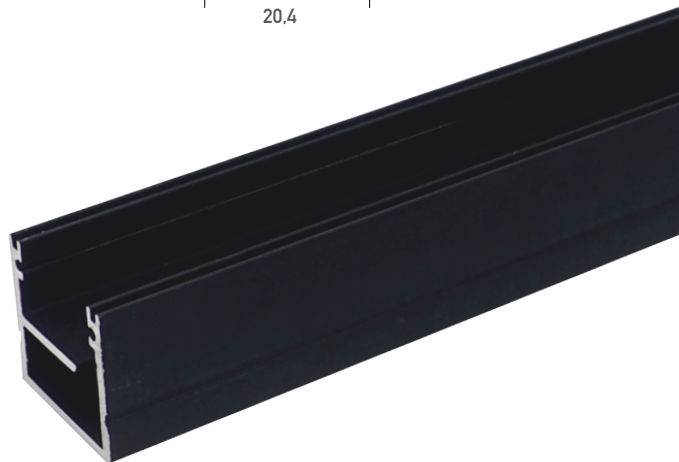

Aluminium LED Profil Versalles Schwarz 2m

ALL TOGETHER BRILLIANT

Art. Nr.: BSLPVE

Versalles

Oberfläche	Schwarz eloxiert
Montageart	Aufbau
Schutzart (IP)	65
Maße (LxBxH/mm)	2000x20,4x19,8
Max. LED Leistung (W/m)	32
Max. LED Breite (mm)	12
EAN Code	200000065922

DETAILS

Integrierter Kabelkanal

Überlängen auf Anfrage bis zu 6m erhältlich

Eine neue Bauform macht es möglich, dass die Profile eine Zertifizierung nach IP65 erhalten. Die Abdeckung wird an der Oberseite und nicht an der Innenseite des Profiles montiert. Das Wasser kann somit nicht in das Profil eindringen, sondern läuft außen ab.

SMARTLED Aluminium Profile können nach Kundenwunsch auf die gewünschte Länge zugeschnitten werden.

Kompatibel mit

SLP00D Abdeckung XL Frosted 2m	SLP01D Abdeckung XL Opal 2m	SLP02D Abdeckung XL Clear 2m	BSLP05/1D Abdeckung XL schwarz 2m	BSLP03D U-Cover XL schwarz 2m
BSLP162/1 Endkappe ohne Kabelausslass	BSLP10D Halterung	BSLP315 U-Endkappe schwarz ohne Kabelausslass		